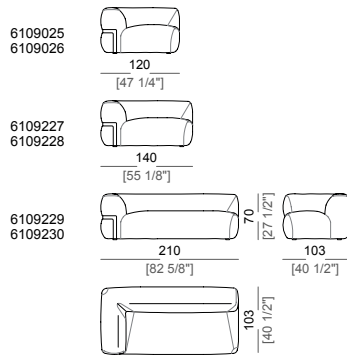

Right or left unit
Elemento laterale dx o sx