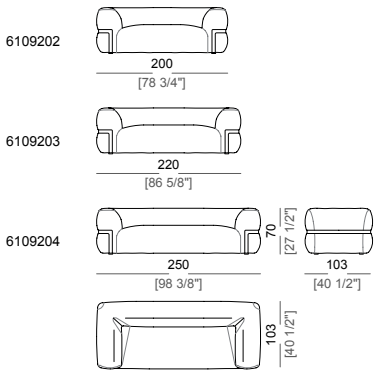

Sofa
Divano