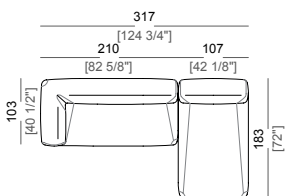

**Springing:** elastic belts.

**Seat height:** 44 cm

**Arm height:** 70 cm

**Frame (only for lateral units and sofas):** metal, micaceous brown stained or titanium.

**Feet:** plastic, h. 4 cm.

**On request feet can be supplied 2 cm or 4 cm higher.**

**Piano di molleggio:** cinghie elastiche.

**Altezza seduta:** 44 cm

**Altezza bracciolo:** 70 cm

**Fascia (solo per elementi laterali e divani):** metallo verniciato marrone micaceo o titanio.

**Piedi:** plastica, h. 4 cm.

**Sofa**  
Divano

**Right or left unit**  
Elemento laterale dx o sx

**Central unit**  
Elemento centrale

**Round corner**  
Angolo curvo

**Dormeuse**  
Dormeuse

**Pouf**  
Pouf

**Composition A**  
Composizione A

**Composition B**  
Composizione B

**Composition C**  
Composizione C