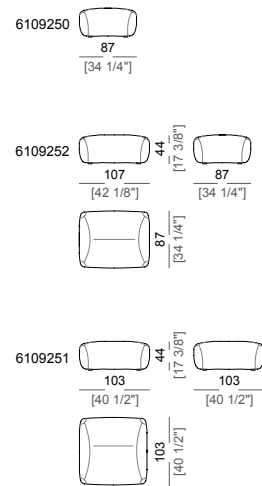

**Springing:** elastic belts.

**Seat height:** 44 cm

**Arm height:** 70 cm

**Frame (only for lateral units and sofas):** metal, micaceous brown stained or titanium.

**Feet:** plastic, h. 4 cm.

**On request feet can be supplied 2 cm or 4 cm higher.**

**Piano di molleggio:** cinghie elastiche.

**Altezza seduta:** 44 cm

**Altezza bracciolo:** 70 cm

**Fascia (solo per elementi laterali e divani):** metallo verniciato marrone micaceo o titanio.

**Piedi:** plastica, h. 4 cm.

**Sofa**  
Divano

**Right or left unit**  
Elemento laterale dx o sx

**Central unit**  
Elemento centrale

**Round corner**  
Angolo curvo

**Dormeuse**  
Dormeuse

**Pouf**  
Pouf

**Composition A**  
Composizione A

**Composition B**  
Composizione B

**Composition C**  
Composizione C