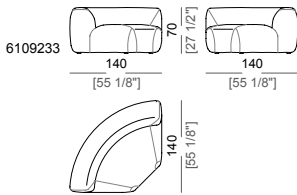

**Springing:** elastic belts.

**Seat height:** 44 cm

**Arm height:** 70 cm

**Frame (only for lateral units and sofas):** metal, micaceous brown stained or titanium.

**Feet:** plastic, h. 4 cm.

**On request feet can be supplied 2 cm or 4 cm higher.**

**Piano di molleggio:** cinghie elastiche.

**Altezza seduta:** 44 cm

**Altezza bracciolo:** 70 cm

**Fascia (solo per elementi laterali e divani):** metallo verniciato marrone micaceo o titanio.

**Piedi:** plastica, h. 4 cm.

**Sofa**  
Divano

**Right or left unit**  
Elemento laterale dx o sx

**Central unit**  
Elemento centrale

**Round corner**  
Angolo curvo

**Dormeuse**  
Dormeuse

**Pouf**  
Pouf

**Composition A**  
Composizione A

**Composition B**  
Composizione B

**Composition C**  
Composizione C