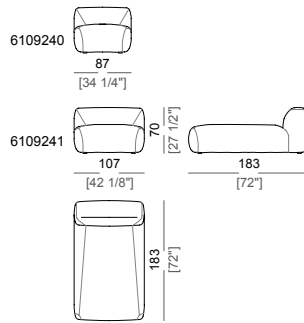

**Springing:** elastic belts.

**Seat height:** 44 cm

**Arm height:** 70 cm

**Frame (only for lateral units and sofas):** metal, micaceous brown stained or titanium.

**Feet:** plastic, h. 4 cm.

**On request feet can be supplied 2 cm or 4 cm higher.**

**Piano di molleggio:** cinghie elastiche.

**Altezza seduta:** 44 cm

**Altezza bracciolo:** 70 cm

**Fascia (solo per elementi laterali e divani):** metallo verniciato marrone micaceo o titanio.

**Piedi:** plastica, h. 4 cm.

**Sofa**  
Divano

**Right or left unit**  
Elemento laterale dx o sx

**Central unit**  
Elemento centrale

**Round corner**  
Angolo curvo

**Dormeuse**  
Dormeuse

**Pouf**  
Pouf

**Composition A**  
Composizione A

**Composition B**  
Composizione B

**Composition C**  
Composizione C