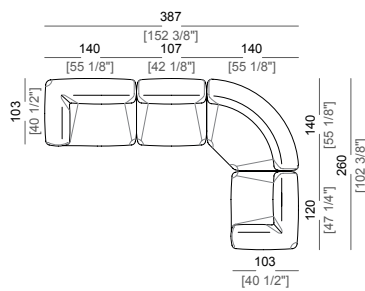

**Springing:** elastic belts.

**Seat height:** 44 cm

**Arm height:** 70 cm

**Frame (only for lateral units and sofas):** metal, micaceous brown stained or titanium.

**Feet:** plastic, h. 4 cm.

**On request feet can be supplied 2 cm or 4 cm higher.**

**Piano di molleggio:** cinghie elastiche.

**Altezza seduta:** 44 cm

**Altezza bracciolo:** 70 cm

**Fascia (solo per elementi laterali e divani):** metallo verniciato marrone micaceo o titanio.

**Piedi:** plastica, h. 4 cm.

**Sofa**  
Divano

**Right or left unit**  
Elemento laterale dx o sx

**Central unit**  
Elemento centrale

**Round corner**  
Angolo curvo

**Dormeuse**  
Dormeuse

**Pouf**  
Pouf

**Composition A**  
Composizione A

**Composition B**  
Composizione B

**Composition C**  
Composizione C