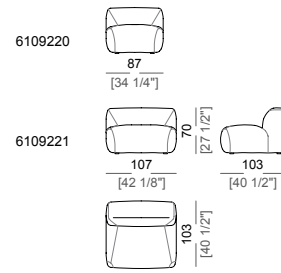

Central unit
Elemento centrale