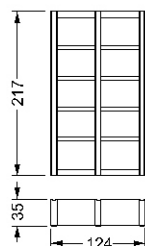

Ebano lucido / *Ebony wood shiny finish* / *Ebenholz glänzend lackiert* / *Ebène brillant*

FINITURE OPZIONALI/OPTIONAL FINISH/SONDER-AUSFÜHRUNGEN/FINITIONS EN OPTION

- Schiena in vetro Marmo
  Back in Marbre glass / Rückwand aus Marmor Glas / Dos en verre Marbre

- Schiena in antique mirror
  Back in antique mirror / Rückwand in antique mirror / Dos en antique mirror

OPTIONAL/OPTIONAL/OPTIONAL/EN OPTION

- Impianto luce a LED
  LED lighting / Lichtanlage LED / Eclairage LED

MISURE STANDARD/STANDARD SIZE/STANDARDGRÖSSEN/MESURES STANDARDS

Libreria 3 moduli / 3-module-bookcase / 3-Module Regal / Bibliothèque 3 modules
182 x 35 x 217 h

Laccato lucido* con applicazioni sui frontali in vetro bisellato verniciato / *Shiny lacquered* with application of bevelled lacquered glass on the fronts.* / *Glänzend lackiert* mit Verkleidung aus lackiertem Glas mit Facette auf die Fronten.* / *Laqué brillant* avec applications en verre biseauté verni.*

Ebano lucido / *Ebony wood shiny finish* / *Ebenholz glänzend lackiert* / *Ebène brillant*

FINITURE OPZIONALI/OPTIONAL FINISH/SONDER-AUSFÜHRUNGEN/FINITIONS EN OPTION

- Schiena in vetro Marmo
  Back in Marbre glass / Rückwand aus Marmor Glas / Dos en verre Marbre

- Schiena in antique mirror
  Back in antique mirror / Rückwand in antique mirror / Dos en antique mirror

OPTIONAL/OPTIONAL/OPTIONAL/EN OPTION

- Impianto luce a LED
  LED lighting / Lichtanlage LED / Eclairage LED

0,55 163

0,83 264

1,18 393