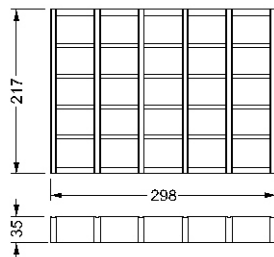

Ebano lucido / *Ebony wood shiny finish* / *Ebenholz glänzend lackiert* / *Ebène brillant*

1,61 418

FINITURE OPZIONALI/OPTIONAL FINISH/SONDER-AUSFÜHRUNGEN/FINITIONS EN OPTION

- Schiena in vetro Marmo

Back in Marbre glass / Rückwand aus Marmor Glas / Dos en verre Marbre

- Schiena in antique mirror

Back in antique mirror / Rückwand in antique mirror / Dos en antique mirror

OPTIONAL/OPTIONAL/OPTIONAL/EN OPTION

- Impianto luce a LED

LED lighting / Lichtanlage LED / Eclairage LED

MISURE STANDARD/STANDARD SIZE/STANDARDGRÖSSEN/MESURES STANDARDS

Libreria 5 moduli / 5 -module-bookcase / 5-Module Regal / Bibliothèque 5 modules
298 x 35 x 217 h

Laccato lucido* con applicazioni sui frontali in vetro bisellato verniciato / *Shiny lacquered* with application of bevelled lacquered glass on the fronts.* / *Glänzend lackiert* mit Verkleidung aus lackiertem Glas mit Facette auf die Fronten.* / *Laqué brillant* avec applications en verre biseauté verni.*

Ebano lucido / *Ebony wood shiny finish* / *Ebenholz glänzend lackiert* / *Ebène brillant*

2,01 547

FINITURE OPZIONALI/OPTIONAL FINISH/SONDER-AUSFÜHRUNGEN/FINITIONS EN OPTION

- Schiena in vetro Marmo

Back in Marbre glass / Rückwand aus Marmor Glas / Dos en verre Marbre

- Schiena in antique mirror

Back in antique mirror / Rückwand in antique mirror / Dos en antique mirror

OPTIONAL/OPTIONAL/OPTIONAL/EN OPTION

- Impianto luce a LED

LED lighting / Lichtanlage LED / Eclairage LED