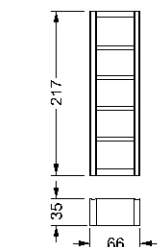

Ebano lucido / *Ebony wood shiny finish* / *Ebenholz glänzend lackiert* / *Ebène brillant*

FINITURE OPZIONALI/OPTIONAL FINISH/SONDER-AUSFÜHRUNGEN/FINITIONS EN OPTION

- Schiena in vetro Marmo
  Back in Marbre glass / Rückwand aus Marmor Glas / Dos en verre Marbre

- Schiena in antique mirror
  Back in antique mirror / Rückwand in antique mirror / Dos en antique mirror

OPTIONAL/OPTIONAL/OPTIONAL/EN OPTION

- Impianto luce a LED
  LED lighting / Lichtanlage LED / Eclairage LED

MISURE STANDARD/STANDARD SIZE/STANDARDGRÖSSEN/MESURES STANDARDS

Libreria 3 moduli / 3-module-bookcase / 3-Module Regal / Bibliothèque 3 modules
182 x 35 x 217 h

Laccato lucido* con applicazioni sui frontali in vetro bisellato verniciato / *Shiny lacquered* with application of bevelled lacquered glass on the fronts.* / *Glänzend lackiert* mit Verkleidung aus lackiertem Glas mit Facette auf die Fronten.* / *Laqué brillant* avec applications en verre biseauté verni.*

Ebano lucido / *Ebony wood shiny finish* / *Ebenholz glänzend lackiert* / *Ebène brillant*

FINITURE OPZIONALI/OPTIONAL FINISH/SONDER-AUSFÜHRUNGEN/FINITIONS EN OPTION

- Schiena in vetro Marmo
  Back in Marbre glass / Rückwand aus Marmor Glas / Dos en verre Marbre

- Schiena in antique mirror
  Back in antique mirror / Rückwand in antique mirror / Dos en antique mirror

OPTIONAL/OPTIONAL/OPTIONAL/EN OPTION

- Impianto luce a LED
  LED lighting / Lichtanlage LED / Eclairage LED

0,55 163

0,83 264

1,18 393