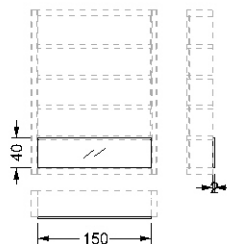

AVANTGARDE LIBRERIA 150 ANTE E FIANCHI

DISEGNO REFLEX

mc kg

Anta con apertura a ribalta per AVANTGARDE LIBRERIA 150.

Folding door for AVANTGARDE LIBRERIA 150.

Klapptür für AVANTGARDE LIBRERIA 150

Porte avec ouverture à abattant pour AVANTGARDE LIBRERIA 150.

MISURE STANDARD/STANDARD SIZE/STANDARDGRÖSSEN/MESURES STANDARDS

150 x 2 x 40 h

Laccato lucido* rivestito in vetro verniciato / *Shiny lacquered* covered in lacquered glass / glänzend lackiert* mit Verkleidung aus lackiertem Glas / Laqué brillant* revetu en verre laqué*

0,07 18

Ebano lucido / *Shiny Ebony / Ebenholz glänzend lackiert / Ebène brillant*

0,07 16

MISURE STANDARD/STANDARD SIZE/STANDARDGRÖSSEN/MESURES STANDARDS

Fianco libreria h.217 da sottrarre in caso di composizioni modulari / *Side for bookcase h.217 to deduct in case of modular compositions / Seiten Regal h.217 abzuziehen falls eine Zusammensetzung / Côté bibliothèque h.217 à déduire en cas de composition modulaire*

8 x 35 x 217 h

Laccato lucido* / *Shiny lacquered* / Glänzend lackiert* / Laqué brillant**

Ebano lucido / *Shiny Ebony / Ebenholz glänzend lackiert / Ebène brillant*