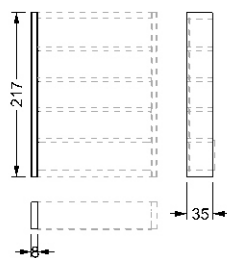

AVANTGARDE LIBRERIA 150 ANTE E FIANCHI

DISEGNO REFLEX

mc kg

Anta con apertura a ribalta per AVANTGARDE LIBRERIA 150.

Folding door for AVANTGARDE LIBRERIA 150.

Klapptür für AVANTGARDE LIBRERIA 150

Porte avec ouverture à abattant pour AVANTGARDE LIBRERIA 150.

MISURE STANDARD/STANDARD SIZE/STANDARDGRÖSSEN/MESURES STANDARDS

150 x 2 x 40 h

Laccato lucido* rivestito in vetro verniciato / *Shiny lacquered* covered in lacquered glass / glänzend lackiert* mit Verkleidung aus lackiertem Glas / Laqué brillant* revetu en verre laqué*

0,07 18

Ebano lucido / *Shiny Ebony / Ebenholz glänzend lackiert / Ebène brillant*

0,07 16

MISURE STANDARD/STANDARD SIZE/STANDARDGRÖSSEN/MESURES STANDARDS

Fianco libreria h.217 da sottrarre in caso di composizioni modulari / *Side for bookcase h.217 to deduct in case of modular compositions / Seiten Regal h.217 abzuziehen falls eine Zusammensetzung / Côté bibliothèque h.217 à déduire en cas de composition modulaire*

8 x 35 x 217 h

Laccato lucido* / *Shiny lacquered* / Glänzend lackiert* / Laqué brillant**

Ebano lucido / *Shiny Ebony / Ebenholz glänzend lackiert / Ebène brillant*