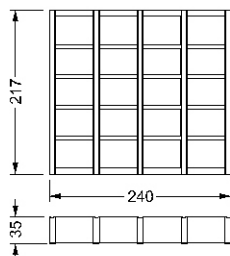

Ebano lucido / *Ebony wood shiny finish* / *Ebenholz glänzend lackiert* / *Ebène brillant*

1,61 418

FINITURE OPZIONALI/OPTIONAL FINISH/SONDER-AUSFÜHRUNGEN/FINITIONS EN OPTION

- Schiena in vetro Marmo

Back in Marbre glass / Rückwand aus Marmor Glas / Dos en verre Marbre

- Schiena in antique mirror

Back in antique mirror / Rückwand in antique mirror / Dos en antique mirror

OPTIONAL/OPTIONAL/OPTIONAL/EN OPTION

- Impianto luce a LED

LED lighting / Lichtanlage LED / Eclairage LED

MISURE STANDARD/STANDARD SIZE/STANDARDGRÖSSEN/MESURES STANDARDS

Libreria 5 moduli / 5 -module-bookcase / 5-Module Regal / Bibliothèque 5 modules
298 x 35 x 217 h

Laccato lucido* con applicazioni sui frontali in vetro bisellato verniciato / *Shiny lacquered* with application of bevelled lacquered glass on the fronts.* / *Glänzend lackiert* mit Verkleidung aus lackiertem Glas mit Facette auf die Fronten.* / *Laqué brillant* avec applications en verre biseauté verni.*

Ebano lucido / *Ebony wood shiny finish* / *Ebenholz glänzend lackiert* / *Ebène brillant*

2,01 547

FINITURE OPZIONALI/OPTIONAL FINISH/SONDER-AUSFÜHRUNGEN/FINITIONS EN OPTION

- Schiena in vetro Marmo

Back in Marbre glass / Rückwand aus Marmor Glas / Dos en verre Marbre

- Schiena in antique mirror

Back in antique mirror / Rückwand in antique mirror / Dos en antique mirror

OPTIONAL/OPTIONAL/OPTIONAL/EN OPTION

- Impianto luce a LED

LED lighting / Lichtanlage LED / Eclairage LED