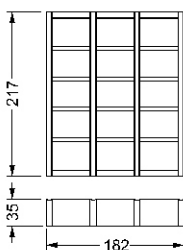

Ebano lucido / *Ebony wood shiny finish* / *Ebenholz glänzend lackiert* / *Ebène brillant*

FINITURE OPZIONALI/OPTIONAL FINISH/SONDER-AUSFÜHRUNGEN/FINITIONS EN OPTION

- Schiena in vetro Marmo
  Back in Marbre glass / Rückwand aus Marmor Glas / Dos en verre Marbre

- Schiena in antique mirror
  Back in antique mirror / Rückwand in antique mirror / Dos en antique mirror

OPTIONAL/OPTIONAL/OPTIONAL/EN OPTION

- Impianto luce a LED
  LED lighting / Lichtanlage LED / Eclairage LED

MISURE STANDARD/STANDARD SIZE/STANDARDGRÖSSEN/MESURES STANDARDS

Libreria 3 moduli / 3-module-bookcase / 3-Module Regal / Bibliothèque 3 modules
182 x 35 x 217 h

Laccato lucido* con applicazioni sui frontali in vetro bisellato verniciato / *Shiny lacquered* with application of bevelled lacquered glass on the fronts.* / *Glänzend lackiert* mit Verkleidung aus lackiertem Glas mit Facette auf die Fronten.* / *Laqué brillant* avec applications en verre biseauté verni.*

Ebano lucido / *Ebony wood shiny finish* / *Ebenholz glänzend lackiert* / *Ebène brillant*

FINITURE OPZIONALI/OPTIONAL FINISH/SONDER-AUSFÜHRUNGEN/FINITIONS EN OPTION

- Schiena in vetro Marmo
  Back in Marbre glass / Rückwand aus Marmor Glas / Dos en verre Marbre

- Schiena in antique mirror
  Back in antique mirror / Rückwand in antique mirror / Dos en antique mirror

OPTIONAL/OPTIONAL/OPTIONAL/EN OPTION

- Impianto luce a LED
  LED lighting / Lichtanlage LED / Eclairage LED

0,55 163

0,83 264

1,18 393