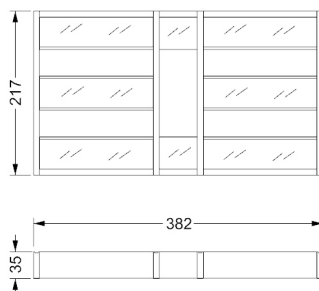

AVANTGARDE LIBRERIA 150 - COMPOSIZIONE

DISEGNO REFLEX

mc kg

Esempio di composizione : 2 elementi AVANTGARDE LIBRERIA 150 ed 1 elemento AVANTGARDE LIBRERIA 50. Schiene in vetro bianco. 6 ante a ribalta per moduli da 150 e 2 ante a battente h. 40 per modulo da 50

Example of composition : 2 elements of AVANTGARDE LIBRERIA 150 and 1 element of AVANTGARDE LIBRERIA 50. Backs in white glass. 6 folding doors for the 150-modules and 2 doors height 40 cm for the 50-element

Beispiel Zusammensetzung: 2 Elementen AVANTGARDE LIBRERIA 150 und 1 Element AVANTGARDE LIBRERIA 50. Rückwände aus weissem Glas. 6 Klapptüren für Elementen 150 und 2 Türen h.40 für Element 50

Example de composition: 2 éléments AVANTGARDE LIBRERIA 150 et 1 élément AVANTGARDE LIBRERIA 50. Dos en verre blanc. 6 portes à abattant pour éléments de 150 et 2 portes à battant h.40 pour élément de 50.

MISURE STANDARD/STANDARD SIZE/STANDARDGRÖSSEN/MESURES STANDARDS

382 x 35 x 217 h

Laccato lucido* con applicazioni in vetro bisellato verniciato / *Shiny lacquered* with applications of bevelled lacquered glass / Glänzend lackiert* mit lackiertem Glasteilen mit Facette / Laqué brillant* avec applications en verre verni biseauté*

3,50

Ebano lucido / *Shiny Ebony / Ebenholz glänzend lackiert / Ebène brillant*

3,50

FINITURE OPZIONALI/OPTIONAL FINISH/SONDER-AUSFÜHRUNGEN/FINITIONS EN OPTION

- Schiena in vetro Marmo

Back in Marble glass / Rückwand aus Marmor Glas / Dos en verre Marbre

- Schiena in antique mirror

Back in antique mirror / Rückwand aus antique mirror / Dos en antique mirror

OPTIONAL/OPTIONAL/OPTIONAL/EN OPTION

- Impianto luce a LED

LED lighting / Lichtenlage LED / Eclairage LED