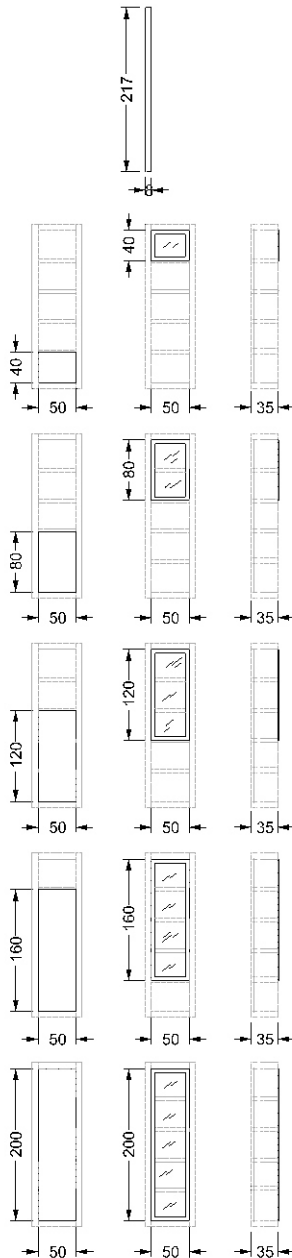

• Incisioni e pomolo in cristallo (cadauno)

Engravings and round crystal handle (each one) / Gravüren und runder Kristallgriff (jeder) / Gravures et poignée ronde en cristal (chacune)

MISURE STANDARD/STANDARD SIZE/STANDARDGRÖSSEN/MESURES STANDARDS

Anta a battente in Ebano Lucido, apertura push-pull. / Door in shiny Ebony, push-pull opening. / Tür aus Ebenholz glänzend lackiert, Push-pull Öffnung. / Porte à battant en Ebène brillant, ouverture push-pull.

50 x 40 h
50 x 80 h
50 x 120 h
50 x 160 h
50 x 200 h

0,03 6
0,05 12
0,06 18
0,08 24
0,10 30

MISURE STANDARD/STANDARD SIZE/STANDARDGRÖSSEN/MESURES STANDARDS

Anta a battente in vetro trasparente, apertura push-pull / Transparent glass door, push-pull opening. / Tür aus Klarglas, Push-Pull Öffnung. / Porte à battant en verre transparent, ouverture push-pull.

50 x 40 h
50 x 80 h
50 x 120 h
50 x 160 h
50 x 200 h

0,03 3
0,05 7
0,06 11
0,08 15
0,10 18

MISURE STANDARD/STANDARD SIZE/STANDARDGRÖSSEN/MESURES STANDARDS

Fianco libreria h. 217 da sottrarre in caso di composizioni modulari / Side for bookcase h.217 to deduct in case of modular compositions / Seiten Regal H.217 abzuziehen falls eine Zusammensetzung / Côté bibliothèque h.217 à déduire en cas de composition modulaire

8 x 35 x 217 h

Laccato lucido* / Shiny lacquered* / Glänzend lackiert* / Laqué brillant*

Ebano lucido / Shiny Ebony wood / Glänzend Ebenholz / Ebène brillant