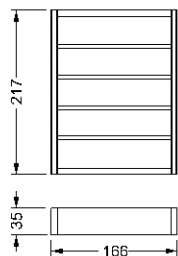

AVANTGARDE LIBRERIA 150

DISEGNO REFLEX

mc kg

Libreria modulare con struttura in legno. Schienale in vetro verniciato bianco.

Modular bookcase in wood. Back in white lacquered glass.

Regalelement mit Holzstruktur. Rückwand aus weiss lackiertem Glas.

Bibliothèque modulaire avec structure en bois. Dos en verre laqué blanc.

MISURE STANDARD/STANDARD SIZES/STANDARDGRÖSSEN/MESURES STANDARDS

166 x 35 x 217 h

Laccato lucido* con applicazioni in vetro bisellato verniciato / *Shiny lacquered* with applications of bevelled lacquered glass / Glänzend lackiert* mit lackiertem Glasteilen mit Facette / Laqué brillant* avec applications en verre laqué biseauté*

1,20 292

Ebano lucido / *Shiny Ebony / Ebenholz glänzend lackiert / Ebène brillant*

1,20

FINITURE OPZIONALI/OPTIONAL FINISH/SONDER-AUSFÜHRUNGEN/FINITIONS EN OPTION

- Schiena in vetro Marmo

Back in Marble glass / Rückwand aus Marmor Glas / Dos en verre Marbre

- Schiena in antique mirror

Back in antique mirror / Rückwand aus antique mirror / Dos en antique mirror

OPTIONAL/OPTIONAL/OPTIONAL/EN OPTION

- Impianto luce a LED

LED lighting / Lichtanlage LED / Eclairage LED