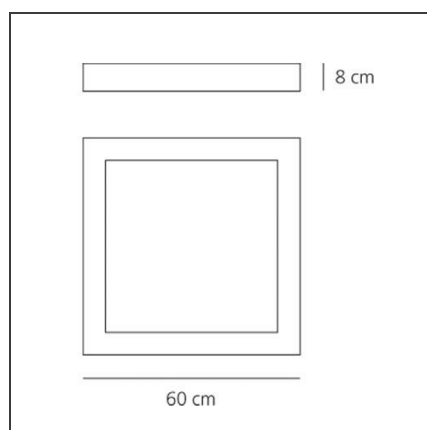

Altrove 600 Wall/ceiling LED

IP20  Dimmable: 

DESSINÉ PAR

Carlotta de Bevilacqua

DESCRIPTION

Une surface où la lumière entre avec fluidité sur des fils transparents et au travers d'un réflecteur miroir : Altrove. Ce luminaire matérialise un éclairage à effet volumétrique commandé. Sur 60x60 ou 100x100 de lumière où celle-ci se réfléchit sans fin et qui module librement plus d'un million d'effets chromatiques. L'espace n'en est plus un mais plusieurs ou simplement autre chose, perception illusoire de la réalité, qui mène à un nouvel endroit, ailleurs. Deux versions sont disponibles avec trois types de lumière : - Lumière d'ouverture : périmètre de la structure en acier, lames de réflecteur miroir, diffuseurs latéraux en méthacrylate opalin, diffuseur frontal en méthacrylate transparent strié. - Lumière fluide : périmètre de la structure en acier, diffuseurs latéraux en méthacrylate opalin, diffuseur frontal en méthacrylate transparent strié. Ce luminaire est proposé en version applique/plafonnier et suspension, Fluo ou LED, TW ou RGB.

DESSINS TECHNIQUES

CARACTÉRISTIQUES

| | | | |
|-----------------------|----------------------|-------------------|-------------------------|
| Code Article : | 1538110A | Matériaux: | Méthacrylate, aluminium |
| Couleur: | Aluminium | Séries: | Design |
| Installation: | Applique, Plafonnier | | |
| Environnement: | Indoor | | |

DIMENSIONS

| | |
|-------------------|-------|
| Longueur : | cm 60 |
| Largeur: | cm 60 |
| Hauteur: | cm 8 |

SOURCE INCLUSE

| | | | |
|----------------------------|--------|------------------------------------|---------------|
| Catégorie: | LED | Température de Couleur (K): | 3000K |
| Nombre: | 4 | Color Tolerance: | MacAdam 3SDCM |
| Watt: | 16.8W | CRI: | 90 |
| Flux Lumineux (lm): | 3024lm | Efficacy: | 180lm/W |
| Typologie: | 0 | Service Life: | 50000-L70 |
| Class: | A | | |

Remarques

Cette version, 60x60, est la plus petite taille de cette famille de produits.