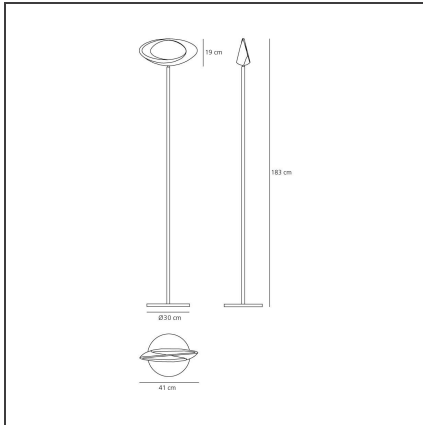

Cabildo Floor LED 2700K

IP20     

DESSINÉ PAR

Eric Solè

DESCRIPTION

Cabildo est une famille de luminaires aux formes arrondies et délicates qui se déclinent en suspension, applique et lampadaire. La lumière indirecte émise modèle le corps de la lampe mettant en valeur ses lignes sinueuses et lui donnant l'aspect surprenant d'un anneau lumineux. Cabildo est disponible en version halogène et désormais également en LED, assurant ainsi une bonne efficacité tout en permettant une économie d'énergie.

DESSINS TECHNIQUES

CARACTÉRISTIQUES

Code Article :	1180W10A	Matériaux:	Aluminium, steel
Couleur:	Blanc	Séries:	Design
Installation:	Lampadaire, Applique, Suspension	Type de projet:	Résidentiels
Environnement:	Indoor	Emission:	Indirecte Diffuse

DIMENSIONS

Largeur:	cm 41	Test au fil incandescent:	650
Hauteur:	cm 183		
Diamètre de la base:	cm 30		

SOURCE INCLUSE

Catégorie:	LED	Température de Couleur (K):	2700K
Nombre:	1	Color Tolerance:	MacAdam 2SDCM
Watt:	44W	CRI:	90
Typologie:	0		
Class:	A		