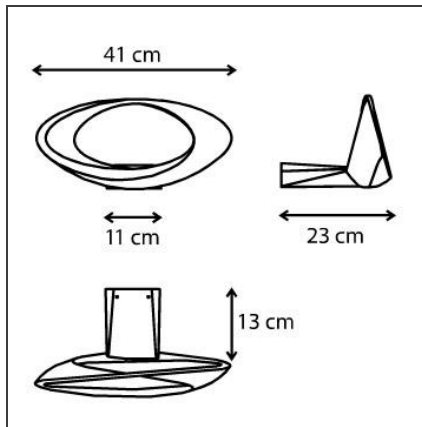

Cabildo Wall LED 2700K

IP20     

Dimmable: +  -

DESSINS TECHNIQUES

DESSINÉ PAR

Eric Solè

DESCRIPTION

Cabildo est une famille de luminaires aux formes arrondies et délicates qui se déclinent en suspension, applique et lampadaire. La lumière indirecte émise modèle le corps de la lampe mettant en valeur ses lignes sinueuses et lui donnant l'aspect surprenant d'un anneau lumineux. Cabildo est disponible en version halogène et désormais également en LED, assurant ainsi une bonne efficacité tout en permettant une économie d'énergie.

CARACTÉRISTIQUES

Code Article :	1181W10A	Matériaux:	Aluminium
Couleur:	Blanc	Séries:	Design
Installation:	Lampadaire, Applique, Suspension	Type de projet:	Résidentiels
Environnement:	Indoor	Emission:	Indirecte Diffuse

DIMENSIONS

Longueur :	cm 20	Test au fil incandescent:	750
Largeur:	cm 41		
Hauteur:	cm 19		

SOURCE INCLUSE

Catégorie:	LED	Température de Couleur (K):	2700K
Nombre:	1	Color Tolerance:	MacAdam 2SDCM
Watt:	28W	CRI:	90
Flux Lumineux (lm):	2990lm		
Typologie:	0		
Class:	A		