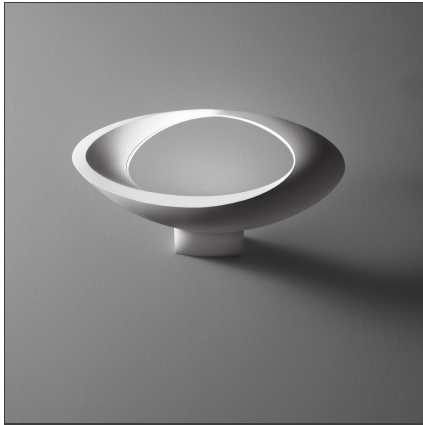

Cabildo Wall LED 3000K

IP20     

Dimmable: +  -

DESSINS TECHNIQUES

DESSINÉ PAR

Eric Solè

DESCRIPTION

Cabildo est une famille de luminaires aux formes arrondies et délicates qui se déclinent en suspension, applique et lampadaire. La lumière indirecte émise modèle le corps de la lampe mettant en valeur ses lignes sinueuses et lui donnant l'aspect surprenant d'un anneau lumineux. Cabildo est disponible en version halogène et désormais également en LED, assurant ainsi une bonne efficacité tout en permettant une économie d'énergie.

CARACTÉRISTIQUES

Code Article :	1181010A	Matériaux:	Aluminium
Couleur:	Blanc	Séries:	Design
Installation:	Lampadaire, Applique, Suspension	Type de projet:	Résidentiels
Environnement:	Indoor	Emission:	Indirecte Diffuse

DIMENSIONS

Longueur :	cm 20	Test au fil incandescent:	750
Largeur:	cm 41		
Hauteur:	cm 19		

SOURCE INCLUSE

Catégorie:	LED	Rendu des couleurs:	90
Nombre:	1	Température de Couleur (K):	3000K
Watt:	28 W	Color Tolerance:	MacAdam 2SDCM
Flux Lumineux (lm):	3200lm		
Typologie:	0		
Class:	A		