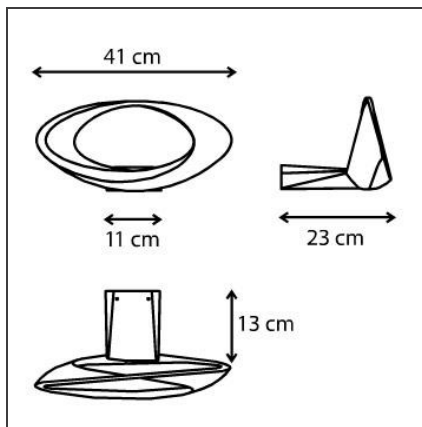

Cabildo Wall LED 3000K

IP20     

Dimmable: +  -

DESSINS TECHNIQUES

DESSINÉ PAR

Eric Solè

DESCRIPTION

Cabildo est une famille de luminaires aux formes arrondies et délicates qui se déclinent en suspension, applique et lampadaire. La lumière indirecte émise modèle le corps de la lampe mettant en valeur ses lignes sinueuses et lui donnant l'aspect surprenant d'un anneau lumineux. Cabildo est disponible en version halogène et désormais également en LED, assurant ainsi une bonne efficacité tout en permettant une économie d'énergie.

CARACTÉRISTIQUES

Code Article :	1181010A	Matériaux:	Aluminium
Couleur:	Blanc	Séries:	Design
Installation:	Lampadaire, Applique, Suspension	Type de projet:	Résidentiels
Environnement:	Indoor	Emission:	Indirecte Diffuse

DIMENSIONS

Longueur :	cm 20	Test au fil incandescent:	750
Largeur:	cm 41		
Hauteur:	cm 19		

SOURCE INCLUSE

Catégorie:	LED	Rendu des couleurs:	90
Nombre:	1	Température de Couleur (K):	3000K
Watt:	28 W	Color Tolerance:	MacAdam 2SDCM
Flux Lumineux (lm):	3200lm		
Typologie:	0		
Class:	A		