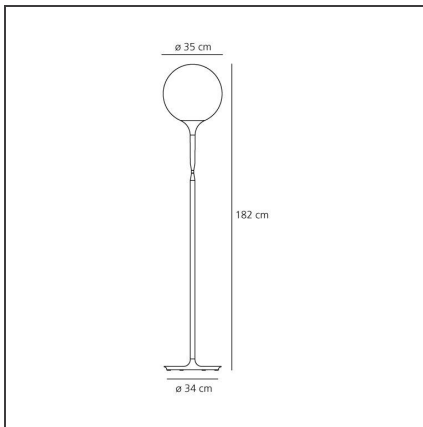

Castore floor 35

IP20     

Dimmable: +  -

DESSINS TECHNIQUES

DESSINÉ PAR

Michele De Lucchi, Huub Ubbens

DESCRIPTION

La lumière émanant du diffuseur sphérique se répand dans la tige de forme effilée constituant un passage en douceur de la lumière intense du diffuseur à la zone d'ombre de la structure de la lampe. Le luminaire Castore est doté d'un variateur sensitif, sur sa tige, pour la mémorisation du dernier niveau d'intensité lumineuse établi et la possibilité de choix entre commande uniquement locale et commande à distance. Base en zamac; tige en résine thermoplastique; diffuseur en verre soufflé, disponible en deux tailles. Emission lumineuse diffuse.

CARACTÉRISTIQUES

| | | | |
|-----------------------|------------|------------------------|--------------------------------------|
| Code Article : | 1055010A | Matériaux: | Blown glass, polycarbonate, zamak |
| Couleur: | Blanc | Séries: | Design |
| Installation: | Lampadaire | Type de projet: | Hospitalité, Commerces, Résidentiels |
| Environnement: | Indoor | Emission: | Diffuse |

DIMENSIONS

| | | | |
|-----------------------------|--------|----------------------------------|-----|
| Hauteur: | cm 182 | Test au fil incandescent: | 750 |
| Diamètre de la base: | cm 34 | | |

SOURCE NON INCLUSE

| | | | |
|--------------------------|-------|------------------------------------|-------|
| Catégorie: | HALO | Rendu des couleurs: | 1a |
| Nombre: | 1 | Température de Couleur (K): | 2900K |
| Watt: | 150W | | |
| Lbs: | Qt32 | | |
| Culot: | E27 | | |
| Durée de vie (h): | 2000h | | |