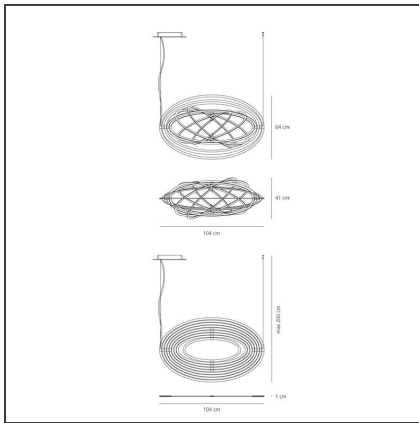

Copernico Suspension - Black

IP20    

Dimmable: +  -

DESSINS TECHNIQUES

DESSINÉ PAR

Carlotta de Bevilacqua, Paolo Dell'Elce

DESCRIPTION

Suspension coordonnée avec l'applique. Neuf ellipses concentriques et mobiles, obtenues à partir d'une seule plaque d'aluminium, soutiennent un circuit de 384 leds blanches. Ces ellipses tournent indépendamment sur deux axes différents, ce qui permet à la fois d'orienter l'émission de lumière et d'obtenir de nombreuses configurations spatiales. Quand l'appareil est éteint, il est complètement plat.

CARACTÉRISTIQUES

Code Article :	1623020A	Matériaux:	Aluminum
Couleur:	Noir	Séries:	Design
Installation:	Suspension	Emission:	Diffuse,directe,indirec
Environnement:	Indoor		

DIMENSIONS

Longueur :	cm 104
Largeur:	cm 41
Rotation:	cm 360
Hauteur max. du plafond:	cm 200

SOURCE INCLUDE

Catégorie:	LED	Température de Couleur (K):	3000K
Nombre:	1		
Watt:	31,5W		
Flux Lumineux (lm):	2300lm		
Typologie:	0		
Class:	A		

LUMINAIRE

Watt:	38W	Flux Lumineux (lm):	2565lm
		CCT:	3000K
		Dimmable Typology:	Push