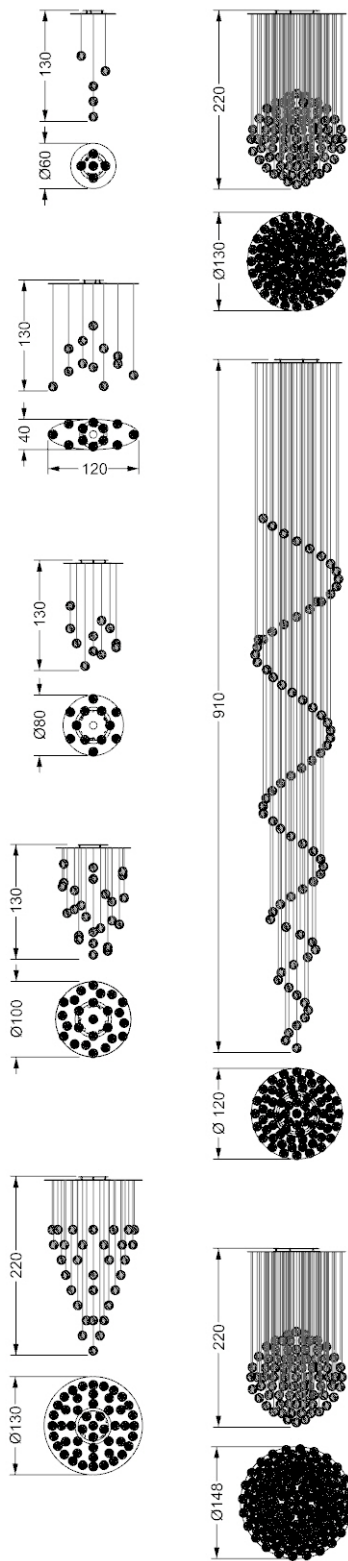

0,25 12

25 sfere / spheres / Kugeln / sphères
ø 100 x 130 h

0,30 24

50 sfere / spheres / Kugeln / sphères
ø 130 x 220 h

0,99 130

105 sfere / spheres / Kugeln / sphères
ø 130 x 220 h

1,22 140

153 sfere / spheres / Kugeln / sphères
ø 148 x 220 h

1,60 170

FINITURE OPZIONALI/OPTIONAL FINISHES/SONDER-AUSFÜHRUNGEN/FINITIONS EN OPTION

- Supporto in vetro a specchio

Support in mirror glass. / Platte aus Spiegelglas. / Support en verre à miroir

- Cornice di tamponamento tra soffitto e supporto

Closing frame between ceiling and plate / Rahmen zwischen Decke und Platte / Cadre pour cacher les cables entre plafond et support

- Supplemento per 1 sfera in vetro liscio nei colori: blu, alessandrite, ambra, ambra iridium, giallo, verde, rubino, bianco, nero.

Extra charge for 1 sphere in coloured glass: blue, alexandrite, amber, iridium amber, yellow, green, ruby-red, white, black. / Zuschlag für 1 Kugel in farbiges Glas: blau, alexandrite, amber, amber iridium, gelb, grün, rubinrot, weiss, schwarz. / Supplement pour 1 sphere en verre en couleur: bleu, alexandrite, ambre, ambre iridium, jaune, vert, rubis, blanc, noir.

Versioni personalizzate per dimensioni e forme sono disponibili su richiesta / Customized versions available on request for both dimensions and shapes. / Personalisierten Versionen für Ausführungen und Formen sind nach Anfrage lieferbar. / Possibilité de personnalisation sur demande des dimensions et formes.