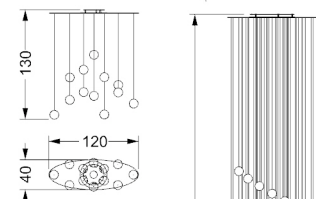

BULLES LAMPADARIO

DISEGNO REFLEX

mc kg

Lampadario con supporto in vetro verniciato bianco o nero e sfere pendenti in vetro borosilicato trasparente liscio con LED interno (1,2W G4 12V 2700-3000K).

Lamp with glass support lacquered in white or black and suspended clear smooth borosilicate glass spheres with LED inside (1,2W G4 12V 2700-3000K).

Leuchter mit oberer Platte aus lackiertem Glas, weiss oder schwarz und transparenten glatten Borosilikatglas Kugeln mit LED Birnen (1,2W G4 12V 2700-3000K).

Lustre avec support en verre laqué blanc ou noir et sphères pendentes en verre borosilicaté transparent lisse avec LED à l'intérieur (1,2W G4 12V 2700-3000K).

MISURE STANDARD/STANDARD SIZES/STANDARDGRÖSSEN/MESURES STANDARDS

5 sfere / spheres / Kugeln / sphères
ø 60 x 130 h

0,20 11

12 sfere / spheres / Kugeln / sphères
ø 80 x 130 h

0,25 16

120 x 40 x 130 h Ellittico / Oval / Elliptisch / Elliptique

0,25 12

25 sfere / spheres / Kugeln / sphères
ø 100 x 130 h

0,30 24

50 sfere / spheres / Kugeln / sphères
ø 130 x 220 h

0,99 130

105 sfere / spheres / Kugeln / sphères
ø 130 x 220 h

1,22 140

153 sfere / spheres / Kugeln / sphères
ø 148 x 220 h

1,60 170

178 sfere / spheres / Kugeln / sphères
300 x 120 x 280 h Rettangolare / Rectangular / Rechteckig / Rectangulaire

2,40 200

FINITURE OPZIONALI/OPTIONAL FINISHES/SONDER-AUSFÜHRUNGEN/FINITIONS EN OPTION

- Supporto in vetro a specchio

Support in mirror glass. / Platte aus Spiegelglas. / Support en verre à miroir

- Cornice di tamponamento tra soffitto e supporto

Closing frame between ceiling and plate / Rahmen zwischen Decke und Platte / Cadre pour cacher les cables entre plafond et support

- Supplemento per 1 sfera in vetro liscio nei colori: blu, alessandrite, ambra, ambra iridium, giallo, verde, rubino, bianco, nero.

Extra charge for 1 sphere in coloured glass: blue, alexandrite, amber, iridium amber, yellow, green, ruby-red, white, black. / Zuschlag für 1 Kugel in farbiges Glas: blau, alexandrite, amber, amber iridium, gelb, grün, rubinrot, weiss, schwarz. / Supplement pour 1 sphere en verre en couleur: bleu, alexandrite, ambre, ambre iridium, jaune, vert, rubis, blanc, noir.

Versioni personalizzate per dimensioni e forme sono disponibili su richiesta / Customized versions available on request for both dimensions and shapes. / Personalisierten Versionen für Ausführungen und Formen sind nach Anfrage lieferbar. / Possibilité de personnalisation sur demande des dimensions et formes.