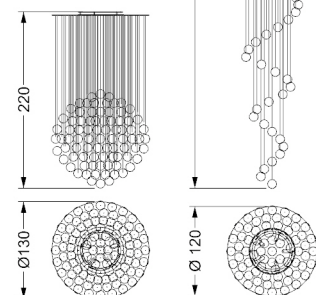

BULLES LAMPADARIO

DISEGNO REFLEX

mc kg

Lampadario con supporto in vetro verniciato bianco o nero e sfere pendenti in vetro borosilicato trasparente liscio con LED interno (1,2W G4 12V 2700-3000K).

Lamp with glass support lacquered in white or black and suspended clear smooth borosilicate glass spheres with LED inside (1,2W G4 12V 2700-3000K).

MISURE STANDARD/STANDARD SIZES/STANDARDGRÖSSEN/MESURES STANDARDS

5 sfere / spheres / Kugeln / sphères
ø 60 x 130 h

0,20 11

12 sfere / spheres / Kugeln / sphères
ø 80 x 130 h

0,25 16

120 x 40 x 130 h Ellittico / Oval / Elliptisch / Elliptique

0,25 12

25 sfere / spheres / Kugeln / sphères
ø 100 x 130 h

0,30 24

50 sfere / spheres / Kugeln / sphères
ø 130 x 220 h

0,99 130

105 sfere / spheres / Kugeln / sphères
ø 130 x 220 h

1,22 140

153 sfere / spheres / Kugeln / sphères
ø 148 x 220 h

5 sfere / spheres / Kugeln / sphères
ø 60 x 130 h

0,20 11

12 sfere / spheres / Kugeln / sphères
ø 80 x 130 h

0,25 16

120 x 40 x 130 h Ellittico / Oval / Elliptisch / Elliptique

0,25 12

25 sfere / spheres / Kugeln / sphères
ø 100 x 130 h