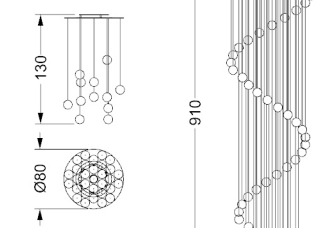

BULLES LAMPADARIO

DISEGNO REFLEX

mc kg

Lampadario con supporto in vetro verniciato bianco o nero e sfere pendenti in vetro borosilicato trasparente liscio con LED interno (1,2W G4 12V 2700-3000K).

Lamp with glass support lacquered in white or black and suspended clear smooth borosilicate glass spheres with LED inside (1,2W G4 12V 2700-3000K).

MISURE STANDARD/STANDARD SIZES/STANDARDGRÖSSEN/MESURES STANDARDS

5 sfere / spheres / Kugeln / sphères
ø 60 x 130 h

0,20 11

12 sfere / spheres / Kugeln / sphères
ø 80 x 130 h

0,25 16

120 x 40 x 130 h Ellittico / Oval / Elliptisch / Elliptique

0,25 12

25 sfere / spheres / Kugeln / sphères
ø 100 x 130 h

0,30 24

50 sfere / spheres / Kugeln / sphères
ø 130 x 220 h

0,99 130

105 sfere / spheres / Kugeln / sphères
ø 130 x 220 h

1,22 140

153 sfere / spheres / Kugeln / sphères
ø 148 x 220 h

5 sfere / spheres / Kugeln / sphères
ø 60 x 130 h

0,20 11

12 sfere / spheres / Kugeln / sphères
ø 80 x 130 h

0,25 16

120 x 40 x 130 h Ellittico / Oval / Elliptisch / Elliptique

0,25 12

25 sfere / spheres / Kugeln / sphères
ø 100 x 130 h