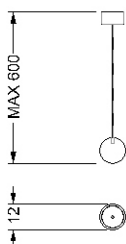

BULLES LAMPADARIO SINGOLO

DISEGNO REFLEX

mc kg

Lampada con supporto a soffitto in vetro verniciato nero e 1 sfera pendente in vetro borosilicato trasparente liscio. Completa di trasformatore e LED interno (1,2W G4 12V 2700-3000K).

Lamp with black lacquered glass support and transparent borosilicate glass smooth sphere. Including transformer and LED (1,2W G4 12V 2700K-3000K).

Leuchter mit oberer Platte aus schwarz lackiertem Glas und glattem transparent Borosilikatglas Kugel. Inklusiv Transformator und LED (1,2W G4 12V 2700K-3000K).

Lustre avec support en verre laqué noir et sphère en verre borosilicate transparent lisse. Transformateur compris. LED à l'intérieur (1,2W G4 12V 2700K-3000K).

MISURE STANDARD/STANDARD SIZE/STANDARDGRÖSSEN/MESURES STANDARDS

∅ 12 x 130 - 600 h. max

0,05 5

FINITURE OPZIONALI/OPTIONAL FINISHES/SONDER-AUSFÜHRUNGEN/FINITIONS EN OPTION

- Supplemento per 1 sfera in vetro liscio nei colori: blu, alessandrite, ambr, ambr iridium, giallo, verde, rubino, bianco, nero.

Extra charge for 1 sphere in coloured glass: blue, alexandrite, amber, iridium amber, yellow, green, ruby-red, white, black. / Zuschlag für 1 Kugel in farbiges Glas: blau, alexandrite, ambr, ambr iridium, gelb, grün, rubinrot, weiss, schwarz. / Supplement pour 1 sphere en verre en couleur: bleu, alexandrite, ambr, ambr iridium, jaune, vert, rubis, blanc, noir.