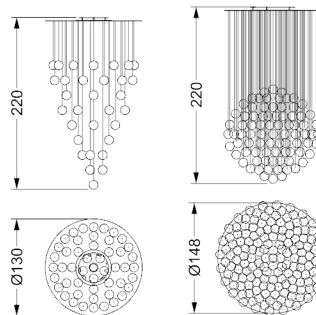

BULLES LAMPADARIO

DISEGNO REFLEX

mc kg

Lampadario con supporto in vetro verniciato bianco o nero e sfere pendenti in vetro borosilicato trasparente liscio con LED interno (1,2W G4 12V 2700-3000K).

Lamp with glass support lacquered in white or black and suspended clear smooth borosilicate glass spheres with LED inside (1,2W G4 12V 2700-3000K).

Leuchter mit oberer Platte aus lackiertem Glas, weiss oder schwarz und transparenten glatten Borosilikatglas Kugeln mit LED Birnen (1,2W G4 12V 2700-3000K).

Lustre avec support en verre laqué blanc ou noir et sphères pendentes en verre borosilicaté transparent lisse avec LED à l'intérieur (1,2W G4 12V 2700-3000K).

MISURE STANDARD/STANDARD SIZES/STANDARDGRÖSSEN/MESURES STANDARDS

5 sfere / spheres / Kugeln / sphères
ø 60 x 130 h

0,20 11

12 sfere / spheres / Kugeln / sphères
ø 80 x 130 h

0,25 16

120 x 40 x 130 h Ellittico / Oval / Elliptisch / Elliptique

0,25 12

25 sfere / spheres / Kugeln / sphères
ø 100 x 130 h

0,30 24

50 sfere / spheres / Kugeln / sphères
ø 130 x 220 h

0,99 130

105 sfere / spheres / Kugeln / sphères
ø 130 x 220 h

1,22 140

153 sfere / spheres / Kugeln / sphères
ø 148 x 220 h

1,60 170

178 sfere / spheres / Kugeln / sphères
300 x 120 x 280 h Rettangolare / Rectangular / Rechteckig / Rectangulaire

2,40 200

FINITURE OPZIONALI/OPTIONAL FINISHES/SONDER-AUSFÜHRUNGEN/FINITIONS EN OPTION

- Supporto in vetro a specchio

Support in mirror glass. / Platte aus Spiegelglas. / Support en verre à miroir

- Cornice di tamponamento tra soffitto e supporto

Closing frame between ceiling and plate / Rahmen zwischen Decke und Platte / Cadre pour cacher les cables entre plafond et support

- Supplemento per 1 sfera in vetro liscio nei colori: blu, alessandrite, ambra, ambra iridium, giallo, verde, rubino, bianco, nero.

Extra charge for 1 sphere in coloured glass: blue, alexandrite, amber, iridium amber, yellow, green, ruby-red, white, black. / Zuschlag für 1 Kugel in farbiges Glas: blau, alexandrite, amber, amber iridium, gelb, grün, rubinrot, weiss, schwarz. / Supplement pour 1 sphere en verre en couleur: bleu, alexandrite, ambre, ambre iridium, jaune, vert, rubis, blanc, noir.

Versioni personalizzate per dimensioni e forme sono disponibili su richiesta / Customized versions available on request for both dimensions and shapes. / Personalisierten Versionen für Ausführungen und Formen sind nach Anfrage lieferbar. / Possibilité de personnalisation sur demande des dimensions et formes.