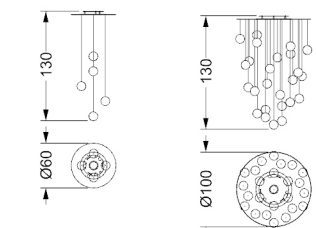

BULLES LAMPADARIO

DISEGNO REFLEX

mc kg

Lampadario con supporto in vetro verniciato bianco o nero e sfere pendenti in vetro borosilicato trasparente liscio con LED interno (1,2W G4 12V 2700-3000K).

Lamp with glass support lacquered in white or black and suspended clear smooth borosilicate glass spheres with LED inside (1,2W G4 12V 2700-3000K).

Leuchter mit oberer Platte aus lackiertem Glas, weiss oder schwarz und transparenten glatten Borosilikatglas Kugeln mit LED Birnen (1,2W G4 12V 2700-3000K).

Lustre avec support en verre laqué blanc ou noir et sphères pendentes en verre borosilicaté transparent lisse avec LED à l'intérieur (1,2W G4 12V 2700-3000K).

MISURE STANDARD/STANDARD SIZES/STANDARDGRÖSSEN/MESURES STANDARDS

5 sfere / spheres / Kugeln / sphères
ø 60 x 130 h

0,20 11

12 sfere / spheres / Kugeln / sphères
ø 80 x 130 h

0,25 16

120 x 40 x 130 h Ellittico / Oval / Elliptisch / Elliptique

0,25 12

25 sfere / spheres / Kugeln / sphères
ø 100 x 130 h

0,30 24

50 sfere / spheres / Kugeln / sphères
ø 130 x 220 h

0,99 130

105 sfere / spheres / Kugeln / sphères
ø 130 x 220 h

1,22 140

153 sfere / spheres / Kugeln / sphères
ø 148 x 220 h

1,60 170

178 sfere / spheres / Kugeln / sphères
300 x 120 x 280 h Rettangolare / Rectangular / Rechteckig / Rectangulaire

2,40 200

FINITURE OPZIONALI/OPTIONAL FINISHES/SONDER-AUSFÜHRUNGEN/FINITIONS EN OPTION

- Supporto in vetro a specchio

Support in mirror glass. / Platte aus Spiegelglas. / Support en verre à miroir

- Cornice di tamponamento tra soffitto e supporto

Closing frame between ceiling and plate / Rahmen zwischen Decke und Platte / Cadre pour cacher les cables entre plafond et support

- Supplemento per 1 sfera in vetro liscio nei colori: blu, alessandrite, ambra, ambra iridium, giallo, verde, rubino, bianco, nero.

Extra charge for 1 sphere in coloured glass: blue, alexandrite, amber, iridium amber, yellow, green, ruby-red, white, black. / Zuschlag für 1 Kugel in farbiges Glas: blau, alexandrite, amber, amber iridium, gelb, grün, rubinrot, weiss, schwarz. / Supplement pour 1 sphere en verre en couleur: bleu, alexandrite, ambre, ambre iridium, jaune, vert, rubis, blanc, noir.

Versioni personalizzate per dimensioni e forme sono disponibili su richiesta / Customized versions available on request for both dimensions and shapes. / Personalisierten Versionen für Ausführungen und Formen sind nach Anfrage lieferbar. / Possibilité de personnalisation sur demande des dimensions et formes.