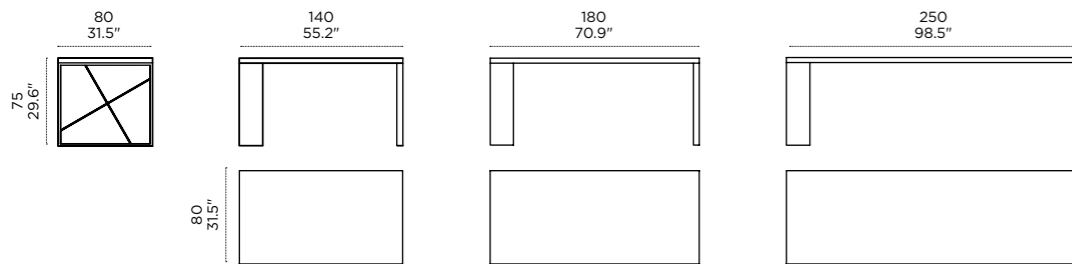

J-TABLE — J-Table è caratterizzato da una gamba che gioca con linee ortogonali asimmetriche e che può essere utilizzata come libreria. Ricco di personalità, pur nel suo rigore formale, questo tavolo risponde ad esigenze di spazio diverse tra loro, in situazioni domestiche o di lavoro.

J-TABLE — J-Table features a leg playing with asymmetric orthogonal lines that can be used as a bookcase. Full of personality despite its formal rigour, this table can be included in multiple space configurations, including those of home or working environments.

J-TABLE — J-Table ist durch einen Fuß gekennzeichnet, der mit den asymmetrischen, rechtwinkligen Linien spielt und auch als Bücherregal dienen kann. Voller Persönlichkeit erfüllt dieser Tisch, trotz seiner formalen Strenge, ganz unterschiedliche Raumbedürfnisse in der Wohnung oder am Arbeitsplatz.

Misure e finiture / Sizes and finishes

Download high resolution photographs of this product from www.photos.horm.it

base libreria
bookcase leg

faggio imbiancato
whitened beech

faggio tinto mocha
mocha beech

piano e pannello laterale
top and lateral panel

laccato bianco
white lacquered