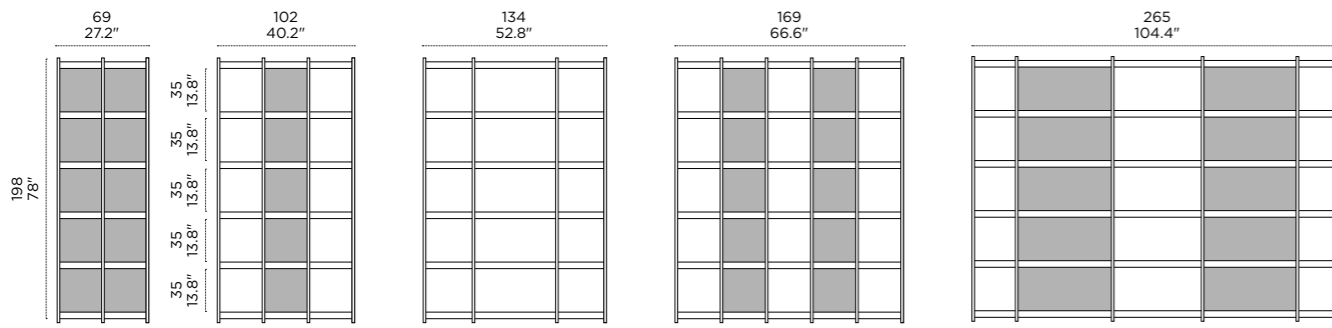

SOLAIO — Solaio è una libreria composta interamente in legno. I ripiani in MDF e i montanti listellari in legno massello di faggio sono connessi tra loro con un preciso sistema di incastro ortogonale, creando una struttura dal segno leggero ma dalla sicura solidità. Solaio è un sistema componibile che permette di arredare ogni spazio al meglio con una versatilità senza limiti.

SOLAIO — Solaio is a wood-only bookcase. The MDF shelves and the solid beech uprights are connected together with a precise system of interlocking angles, creating a light albeit safe and solid structure. Solaio is a modular system designed to provide unlimited decoration options for any space.

SOLAIO — Solaio ist ein Bücherregal, das ganz aus Holz besteht. Die Regalböden aus MDF und die Ständer aus massiver Buche sind durch ein präzises ineinandergreifendes System miteinander verbunden und schaffen eine Struktur, die leicht wirkt, doch ausgesprochen solide ist. Solaio ist ein modulares System und ermöglicht, jeden Raum mit grenzenloser Vielseitigkeit einzurichten.

Alcuni esempi di composizioni / Some combinations