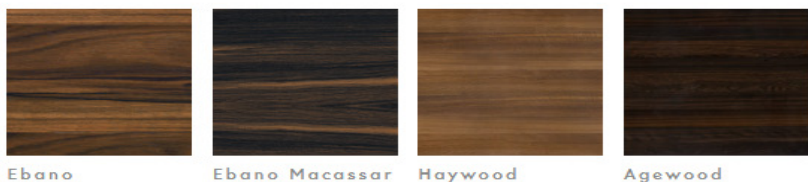

WOOD XGLASS