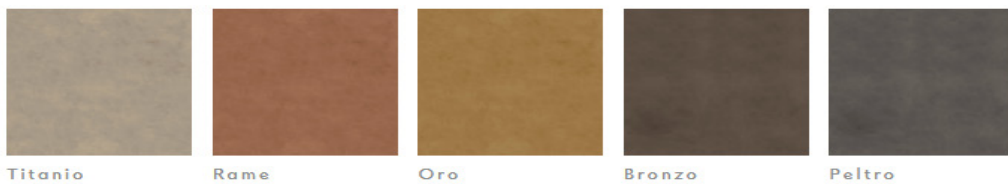

Description/Descripción	Largeur Ancho	Profondeur Profundidad	Hauteur Altura
Table Janeiro verre transparent <i>Mesa Janeiro cristal transparente</i>  1,5 Dessus en verre transparent. Base en béton coloré naturelle ou antracite. * Conseillée pour 6 personnes <i>Encimera cristal transparente.</i> <i>Base en hormigón pintado en naturale o antracite.</i> * Aconsejada para 6 personas	200	100*	73
	220	110	73
Table Janeiro verre transparent <i>Mesa Janeiro cristal transparente</i>  1,5 Dessus en verre transparent. Base en béton coloré naturelle ou antracite. <i>Encimera cristal transparente.</i> <i>Base en hormigón pintado en naturale o antracite.</i>	200	120	73
	220	120	73
Table Janeiro verre <i>Mesa Janeiro de cristal</i>  1 Dessus verre Base en béton coloré naturelle ou antracite. <i>Sobre de cristal</i> <i>Base en hormigón pintado en naturale o antracite.</i>	200	120	73
	220	120	73
Table Janeiro XGlass <i>Mesa Janeiro XGlass</i>  1 Plan XGlass brillant ou mat. Base en béton coloré naturelle ou antracite. <i>Encimera XGlass brillante o mate.</i> <i>Base en hormigón pintado en naturale o antracite.</i>	200	120	73
	220	120	73
Table Janeiro Wildwood <i>Mesa Janeiro Wildwood</i>  0,4 Plan Wildwood. Base en béton coloré naturelle ou antracite. <i>Encimera Wildwood.</i> <i>Base en hormigón pintado en naturale o antracite.</i>	200	120	75
	220	120	75
Table Janeiro Haywood/Agewood <i>Mesa Janeiro Haywood/Agewood</i>  0,4 Plan Haywood/Agewood. Base en béton coloré naturelle ou antracite. <i>Encimera Haywood/Agewood.</i> <i>Base en hormigón pintado en naturale o antracite.</i>	200	120	75
	220	120	75

VERRE BRILLANT ET OPAQUE

WILDWOOD

MARBLE XGLASS

METAL XGLASS

WOOD XGLASS

HOME COUTURE XGLASS

Stripes

Sport Stripes