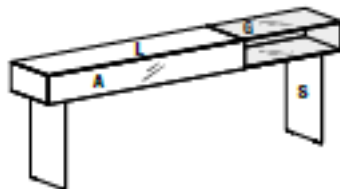

Indicar:

C- un solo color para estructura Roble Gentle y frontales Wildwood;
G- acabado de estructura de cristal: extraclaro, fumé grigio o fumé bronzo;
S- acabado de soportes: cristal extraclaro o fumé grigio o metal Peltro steel o Titanio steel.

Opcional: led en la trasera.

1365