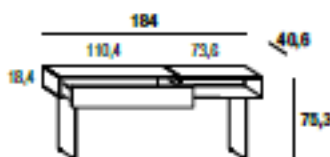

36e8 GLASS CONSOLLE

1364