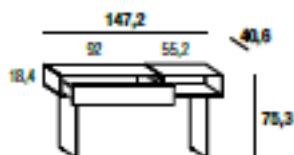

Indicar:

C- un solo color para estructura Roble Gentle y frontales Wildwood;
G- acabado de estructura de cristal: extraclaro, fumé grigio o fumé bronzo;
S- acabado de soportes: cristal extraclaro o fumé grigio o metal Peltro steel o Titanio steel.

Opcional: led en la trasera.

1365