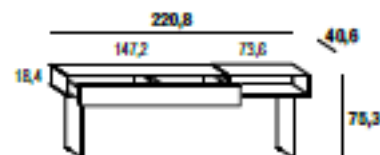

Indicar:

C- un solo color para estructura Roble Gentle y frontales Wildwood;
G- acabado de estructura de cristal: extraclaro, fumé grigio o fumé bronzo;
S- acabado de soportes: cristal extraclaro o fumé grigio o metal Peltro steel o Titanio steel.

Opcional: led en la trasera.

1365