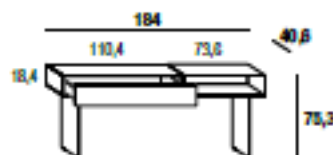

Indicar:

C- un solo color para estructura Roble Gentle y frontales Wildwood;
G- acabado de estructura de cristal: extraclaro, fumé grigio o fumé bronzo;
S- acabado de soportes: cristal extraclaro o fumé grigio o metal Peltro steel o Titanio steel.

Opcional: led en la trasera.

1365