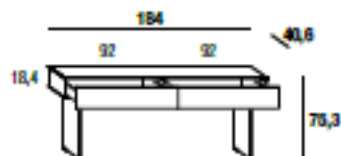

Indicar:

A- color de frontal;
L- color de estructura lacada;
G- acabado de estructura de cristal: extraclaro, fumé grigio o fumé bronzo;
S- acabado de soportes: cristal extraclaro o fumé grigio o metal Peltro steel o Titanio steel.

Opcional: encimera de cristal, led en la trasera.

1366