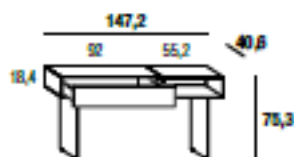

36e8 GLASS CONSOLLE

1364