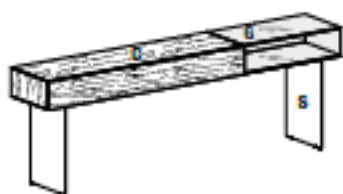

36e8 GLASS CONSOLLE

1364