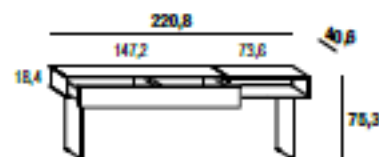

36e8 GLASS CONSOLLE

1364