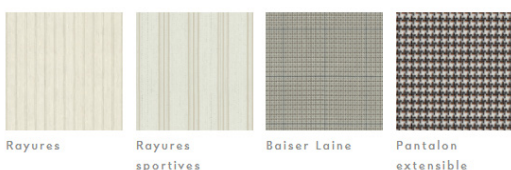

La propreté formelle de Materia TV Unit rend le produit empathique avec n'importe quel style d'intérieur, ravivant les émotions du verre dans ce monolithe. Les possibilités infinies de personnalisation des surfaces, grâce à la force d'innovation de XGlass et à la continuité du marbre et du grain du bois entre les côtés, le dessus et la porte, donnent une touche d'élégance à l'espace de vie. Materia peut être suspendu sur des supports métalliques en acier au titane ou en acier étain ou accroché au mur.

FINITION structure et face

LAQUÉ, VERRE BRILLANT ET VERRE MAT

FORÊT SAUVAGE

Naturel Gris Sombre

BOIS XVERRE

Ébène Ebène de macassar Haywood Bois d'âge

MARBRE XVERRE

Statuaire Or calacatta Onyx Calacatta Noir Port Saint Laurent Marquina Sahara Noir

ACCUEIL COUTURE XGLASS

Rayures Rayures sportives Baiser Laine Pantalon extensible

Gymnase de la Popeline Sergé traditionnel Pantalon pop Artisanat d'art

MÉTAL XVERRE

Titane Le cuivre Or Bronze Étain