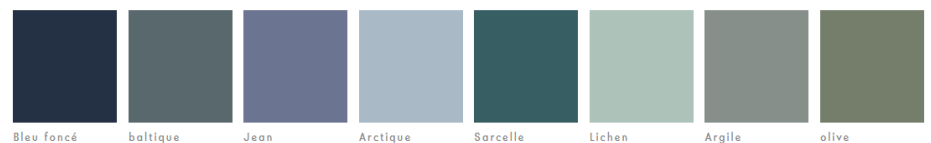

La propreté formelle de Materia TV Unit rend le produit empathique avec n'importe quel style d'intérieur, ravivant les émotions du verre dans ce monolithe. Les possibilités infinies de personnalisation des surfaces, grâce à la force d'innovation de XGlass et à la continuité du marbre et du grain du bois entre les côtés, le dessus et la porte, donnent une touche d'élégance à l'espace de vie. Materia peut être suspendu sur des supports métalliques en acier au titane ou en acier étain ou accroché au mur.

FINITION structure et face

LAQUÉ, VERRE BRILLANT ET VERRE MAT

FORÊT SAUVAGE

Naturel Gris Sombre

BOIS XVERRE

Ébène Ebène de macassar Haywood Bois d'âge

MARBRE XVERRE

Statuaire Or calacatta Onyx Calacatta Noir Port Saint Laurent Marquina Sahara Noir