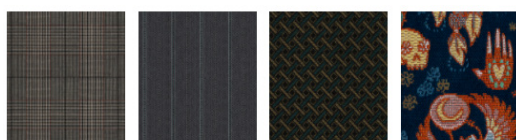

La propreté formelle de Materia TV Unit rend le produit empathique avec n'importe quel style d'intérieur, ravivant les émotions du verre dans ce monolithe. Les possibilités infinies de personnalisation des surfaces, grâce à la force d'innovation de XGlass et à la continuité du marbre et du grain du bois entre les côtés, le dessus et la porte, donnent une touche d'élégance à l'espace de vie. Materia peut être suspendu sur des supports métalliques en acier au titane ou en acier étain ou accroché au mur.

FINITION structure et face

LAQUÉ, VERRE BRILLANT ET VERRE MAT

FORÊT SAUVAGE

Naturel Gris Sombre

BOIS XVERRE

Ébène Ebène de macassar Haywood Bois d'âge

MARBRE XVERRE

Statuaire Or calacatta Onyx Calacatta Noir Port Saint Laurent Marquina Sahara Noir

ACCUEIL COUTURE XGLASS

Rayures Rayures sportives Baiser Laine Pantalon extensible

Gymnase de la Popeline Sergé traditionnel Pantalon pop Artisanat d'art

MÉTAL XVERRE

Titane Le cuivre Or Bronze Étain