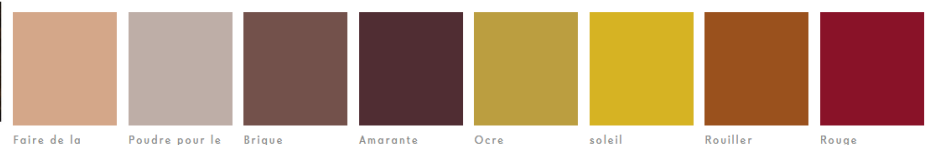

La propreté formelle de Materia TV Unit rend le produit empathique avec n'importe quel style d'intérieur, ravivant les émotions du verre dans ce monolithe. Les possibilités infinies de personnalisation des surfaces, grâce à la force d'innovation de XGlass et à la continuité du marbre et du grain du bois entre les côtés, le dessus et la porte, donnent une touche d'élégance à l'espace de vie. Materia peut être suspendu sur des supports métalliques en acier au titane ou en acier étain ou accroché au mur.

FINITION structure et face

LAQUÉ, VERRE BRILLANT ET VERRE MAT

FORÊT SAUVAGE

Naturel Gris Sombre

BOIS XVERRE

Ébène Ebène de macassar Haywood Bois d'âge

MARBRE XVERRE

Statuaire Or calacatta Onyx Calacatta Noir Port Saint Laurent Marquina Sahara Noir