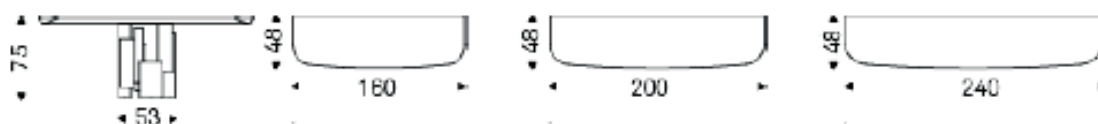

FICHE TECHNIQUE

Confortop s'engage à vous offrir le meilleur rapport qualité prix, un service sérieux et qualitatif adapté à vos besoins.

SKYLINE WOOD-C

Design: Paolo Cattelan

Dimension

Finishes: base

metal