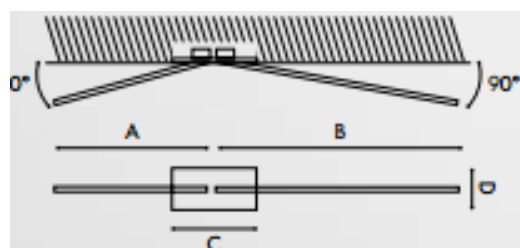

# Spillo

Art.	W	V	Lumen	°K led	A cm	B cm	C cm	D cm	∅7 cm
SPILLO2iE.40	7,44	12	660	3000	20	40	15	5	10x20
SPILLO2iE.60	11,88	12	990	3000	30	60	15	5	10x20
SPILLO2iE.80	15,36	12	1320	3000	40	80	15	5	10x20
SPILLO2iE.100	19,80	12	1650	3000	50	100	15	5	10x20
SPILLO2iE.120	23,72	12	1980	3000	60	120	15	5	10x20