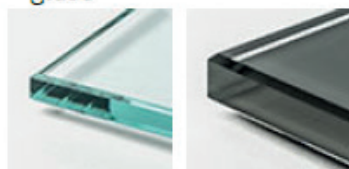

FICHE TECHNIQUE

Confortop s'engage à vous offrir le meilleur rapport qualité prix, un service sérieux et qualitatif adapté à vos besoins.

VALENTINO

Design: Emanuele Zenere

Dimension

Finishes: base

wood

NC walnut
canaletto

RB burned oak

Finishes: top

glass

clear

fumé

Finishes: cylinder

marble

BC polished
white Carrara