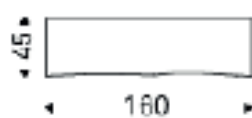

FICHE TECHNIQUE

Confortop s'engage à vous offrir le meilleur rapport qualité prix, un service sérieux et qualitatif adapté à vos besoins.

Dimension

Finishes: base

metal

brushed bronze

GFM11 titanium embossed