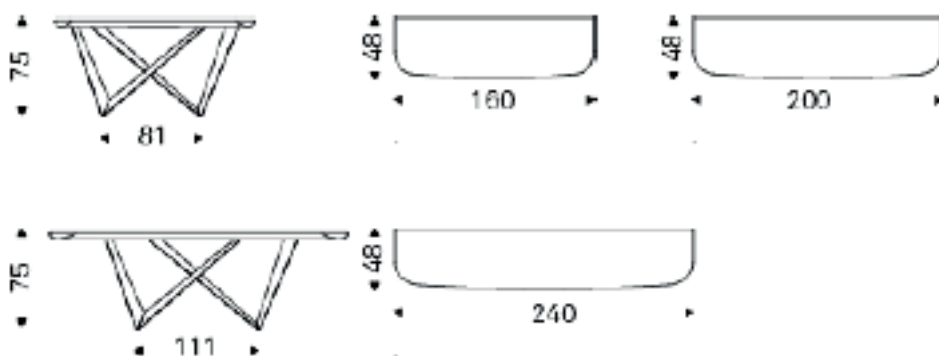

FICHE TECHNIQUE

Confortop s'engage à vous offrir le meilleur rapport qualité prix, un service sérieux et qualitatif adapté à vos besoins.

WESTIN WOOD-C

Design: Paolo Cattelan

Dimension

Finishes: base

metal

brushed bronze