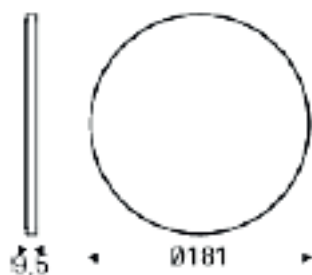

FICHE TECHNIQUE

Confortop s'engage à vous offrir le meilleur rapport qualité prix, un service sérieux et qualitatif adapté à vos besoins.

WISH MAGNUM

Design: Paolo Cattelan

Dimension

Finishes: frame

metal

brushed bronze