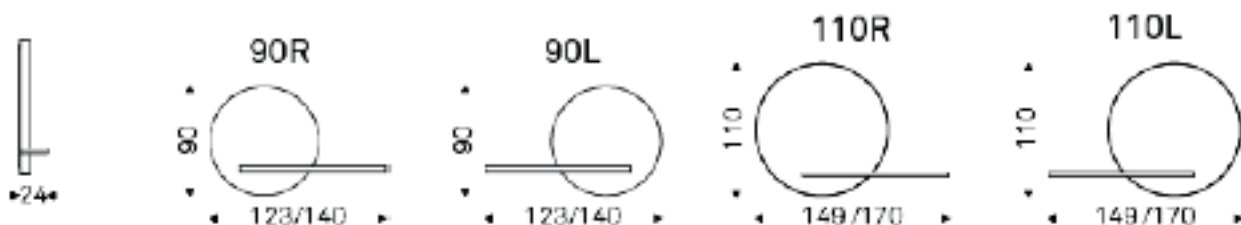

FICHE TECHNIQUE

Confortop s'engage à vous offrir le meilleur rapport qualité prix, un service sérieux et qualitatif adapté à vos besoins.

WISH BOARD

Design: Paolo Cattelan

Dimension

Finishes: frame

metal

brushed bronze