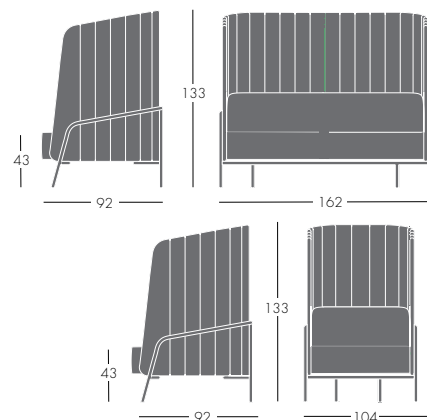

Article	Bezug	Structure Laquee	Structure Chromee	pcs/dim. volume poids brut poids net
Fauteuil Dossier haut Finition Jump	ART. I830	Assise: Gazebo / Gemma Vel Xtreme plus / Spinning Extrema au Metric / Field / Topas 2 Steelcut2/ Divina 3 / Divina Melange 2 Tissu client / Similicuir client (teinte unie) Dossier: Jump (tissu 3D)			1 pz / 95x107x137 cm. 1,14 m3 37,4 kg. 31 kg.
Canapé 2 places Dossier haut Finition Jump	ART. I831	Assise: Gazebo / Gemma Vel Xtreme plus / Spinning Extrema au Metric / Field / Topas 2 Steelcut2/ Divina 3 / Divina Melange 2 Tissu client / Similicuir client (teinte unie) Dossier: Jump (tissu 3D)			1 pz / 95x165x137 cm. 2,24 m3. 69 kg. 61 kg.

Accessoires

Coussin 60x30 cm. (1 pc)

Gazebo / Gemma Vel
Xtreme plus / Spinning
Extrema au
Metric / Field / Topas
Steelcut / Divina / Divina Melange
Tissu client / Similicuir client

Accessoire pour port USB et alimentation électrique
220V ART. C0220V

Finitions

Structure:

Voir finitions métal

Matériel client

Pour l'envoi de matériel client, se reporter au formulaire à la fin du tarif à retourner complété et signé.

Art. I832 - Métrage pour tissu en teinte unie pour 1 pc. seule assise dans le même tissu: cm. 780 (H.140 cm) + 100 cm pour archives Segis Spa

Art. I833 - Métrage pour tissu en teinte unie pour 1 pc. assise et dossier dans le même tissu: cm. 1000 (H.140 cm) + 100 cm pour archives Segis Spa

Art. I830 - Métrage pour tissu en teinte unie pour 1 pc. seule assise: cm. 310 (H.140 cm) + 100 cm pour archives Segis Spa

Art. I831 / I833 - Métrage pour tissu en teinte unie pour 1 pc. seule assise: cm. 480 (H.140 cm) + 100 cm pour archives Segis Spa

Art. INC1 - Métrage pour tissu en teinte unie pour 1 pc. cm 55 (H.140 cm) + 100 cm pour archives Segis Spa