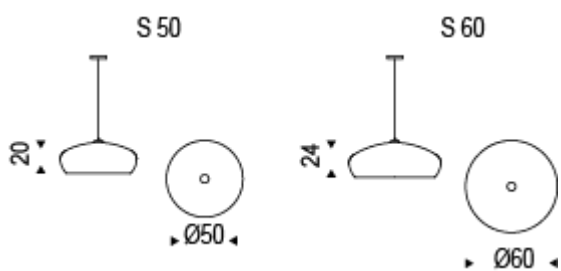

Lustre en acier chromé, verni blanc ou graphite. Intérieur verni blanc.

Dimension :

ø50x20h - S50

ø60x24h - S60