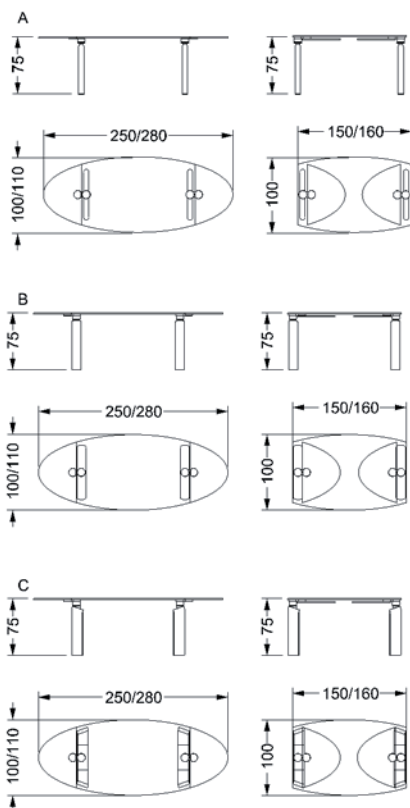

Fiche technique

Table ovale à rallonge

Table à rallonge avec plateau ovale en verre trempé ép. 15 mm sans biseau.

MESURES STANDARDS

pieds de section ovale en aluminium brossé

150 (250) x 100 x 75 h

2038

160 (280) x 110 x 75 h

2039

FINITIONS OPTIONNELLES

• Pieds en bois de noyer, merisier ou wenge sur aluminium, forme ovale

+

2042

• Pieds ronds en acier inoxydable brossé (A) ou pieds en forme ovale en chrom brillant

+

2043

• Pieds en verre courbé ép. 24 mm

+

2044

• Plateau et allonges en verre sablé naturel

+

2045

• Plateau en verre extra clair ép. 15mm et pieds en verre extraclair ép.19 mm **

+