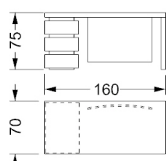

MISURE STANDARD/STANDARD SIZE/STANDARDGRÖSSEN/MESURES STANDARDS

160 x 70 x 75 h con 1 cassettera / With 1 drawer unit / Mit 1 Schubladenkasten / Avec 1 élément à tiroirs

Noce Canaletto / Canaletto Walnut / Canaletto Nussbaum / Noyer Canaletto
Laccato lucido* / Shiny lacquered* / Glänzend lackiert* / Laqué brillant*
Ebano laccato lucido / Ebony shiny lacquered / Ebenholz glänzend lackiert / Ebène brillant

0,70 190

MISURE STANDARD/STANDARD SIZE/STANDARDGRÖSSEN/MESURES STANDARDS

220 x 90 x 75 h con 2 cassettere / With 2 drawer units / mit 2 Schubladenkasten / Avec 2 éléments à tiroirs

Noce Canaletto / Canaletto Walnut / Canaletto Nussbaum / Noyer Canaletto
Laccato lucido* / Shiny lacquered* / Glänzend lackiert* / Laqué brillant*
Ebano lacato lucido / Ebony shiny lacquered / Ebenholz glänzend lackiert / Ebène brillant

1,50 295

MISURE STANDARD/STANDARD SIZE/STANDARDGRÖSSEN/MESURES STANDARDS

280 x 90 x 75 h con 2 cassettere / With 2 drawer units / mit 2 Schubladenkasten / Avec 2 éléments à tiroirs

Noce Canaletto / Canaletto Walnut / Canaletto Nussbaum / Noyer Canaletto
Laccato lucido* / Shiny lacquered* / Glänzend lackiert* / Laqué brillant*
Ebano lacato lucido / Ebony shiny lacquered / Ebenholz glänzend lackiert / Ebène brillant