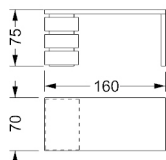

Desk with single or double wooden drawer's unit. Drawers with partitions in extraclear etched glass with internal LED lighting. For shiny lacquered version top covered by a lacquered glass.

Schreibtisch aus Holz mit Einzel- oder Doppelschubladenelement mit Trennungsteile aus extraklarem Glas geätzt mit LED Beleuchtung. Holzplatte mit Einfügung einer lackierter Glasplatte bei der glänzend lackierter Version.

MISURE STANDARD/STANDARD SIZE/STANDARDGRÖSSEN/MESURES STANDARDS

160 x 70 x 75 h con 1 cassettera / With 1 drawer unit / Mit 1 Schubladenkasten / Avec 1 élément à tiroirs

Noce Canaletto / Canaletto Walnut / Canaletto Nussbaum / Noyer Canaletto
Laccato lucido* / Shiny lacquered* / Glänzend lackiert* / Laqué brillant*
Ebano laccato lucido / Ebony shiny lacquered / Ebenholz glänzend lackiert / Ebène brillant

0,70 190

MISURE STANDARD/STANDARD SIZE/STANDARDGRÖSSEN/MESURES STANDARDS

220 x 90 x 75 h con 2 cassettere / With 2 drawer units / mit 2 Schubladenkasten / Avec 2 éléments à tiroirs

Noce Canaletto / Canaletto Walnut / Canaletto Nussbaum / Noyer Canaletto
Laccato lucido* / Shiny lacquered* / Glänzend lackiert* / Laqué brillant*
Ebano lacato lucido / Ebony shiny lacquered / Ebenholz glänzend lackiert / Ebène brillant

1,50 295

MISURE STANDARD/STANDARD SIZE/STANDARDGRÖSSEN/MESURES STANDARDS

280 x 90 x 75 h con 2 cassettere / With 2 drawer units / mit 2 Schubladenkasten / Avec 2 éléments à tiroirs

Noce Canaletto / Canaletto Walnut / Canaletto Nussbaum / Noyer Canaletto
Laccato lucido* / Shiny lacquered* / Glänzend lackiert* / Laqué brillant*
Ebano lacato lucido / Ebony shiny lacquered / Ebenholz glänzend lackiert / Ebène brillant