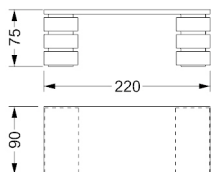

MISURE STANDARD/STANDARD SIZE/STANDARDGRÖSSEN/MESURES STANDARDS

160 x 70 x 75 h con 1 cassettera / With 1 drawer unit / Mit 1 Schubladenkasten / Avec 1 élément à tiroirs

Noce Canaletto / Canaletto Walnut / Canaletto Nussbaum / Noyer Canaletto
Laccato lucido* / Shiny lacquered* / Glänzend lackiert* / Laqué brillant*
Ebano laccato lucido / Ebony shiny lacquered / Ebenholz glänzend lackiert / Ebène brillant

0,70 190

MISURE STANDARD/STANDARD SIZE/STANDARDGRÖSSEN/MESURES STANDARDS

220 x 90 x 75 h con 2 cassettere / With 2 drawer units / mit 2 Schubladenkasten / Avec 2 éléments à tiroirs

Noce Canaletto / Canaletto Walnut / Canaletto Nussbaum / Noyer Canaletto
Laccato lucido* / Shiny lacquered* / Glänzend lackiert* / Laqué brillant*
Ebano lacato lucido / Ebony shiny lacquered / Ebenholz glänzend lackiert / Ebène brillant

1,50 295

MISURE STANDARD/STANDARD SIZE/STANDARDGRÖSSEN/MESURES STANDARDS

280 x 90 x 75 h con 2 cassettere / With 2 drawer units / mit 2 Schubladenkasten / Avec 2 éléments à tiroirs

Noce Canaletto / Canaletto Walnut / Canaletto Nussbaum / Noyer Canaletto
Laccato lucido* / Shiny lacquered* / Glänzend lackiert* / Laqué brillant*
Ebano lacato lucido / Ebony shiny lacquered / Ebenholz glänzend lackiert / Ebène brillant