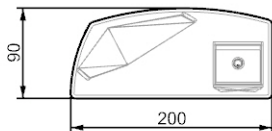

PRISMA STEEL SCRIVANIA BEVEL WOOD

DISEGNO RICCARDO LUCATELLO

mc kg

Scrivania con base in metallo finitura Grafite (108M). Piano Bevel Wood con foro passacavo in Noce Canaletto, Rovere Henné, Rovere Miele o laccato opaco nei colori latte, fumo, henné. Cassettiera orientabile a 3 cassetti con ruote e supporto in acciaio satinato.

Desk with metal base in Grafite (108M) finish. Bevel Wood top with cable's hole in Canaletto walnut, Oakwood Henné or Miele or matt lacquered in the colours latte, fumo, henné. Swivel chest with 3 drawers with wheels and support in brushed steel

Schreibtisch mit Sockel aus Metall, Ausführung Grafite (108M). Bevel Wood Platte mit Kabel-Bohrung aus Canaletto Nussbaum, Eichenholz Henné oder Miele oder matt lackiert in den Farben latte, fumo, henné. Einstellbare Schubladenkasten mit 3 Schubladen mit gebürstetem Stahlrohr und Rädern

Bureau avec base métal finition Grafite (108M). Plateau Bevel Wood avec trou passe-cable en Noyer Canaletto, Chêne Henné, Chêne Miele ou laqué mat dans les couleurs latte, fumo, henné. Module à 3 tiroirs réglable sur roulettes avec support en acier satiné.

MISURE STANDARD/STANDARD SIZES/STANDARDGRÖSSEN/MESURES STANDARD

200 x 90 x 74 h

Con cassetiera in Noce Canaletto o legno laccato opaco*. Frontali sagomati / With drawer unit in Canaletto Walnut or in matt* lacquered wood. Shaped fronts. / Schubladenkasten aus Canaletto Nussbaum oder aus Holz matt lackiert*, Geförmte Fronten / Avec élément à tiroirs en Noyer Canaletto ou en bois laqué mat*. Façade profilée.

1,80 280

Con cassetiera in legno rivestito in vetro verniciato nei colori latte, nero beluga, fumo, creta. Frontali lisci. / With drawer unit in wood covered in lacquered glass, latte, nero beluga, fumo, creta. Plain fronts / Mit Schubladenkasten aus Holz mit Verkleidung aus lackiertem Glas Farben latte, nero beluga, fumo oder creta mit glatten Fronten / Avec élément à tiroir en bois revêtu en verre laqué dans les couleurs latte, nero beluga, fumo, creta. Façade lisse.

1,80 280

FINITURE OPZIONALI/OPTIONAL FINISHES/SONDER-AUSFÜHRUNGEN/FINITIONS EN OPTION

• Base in finitura satinata: ottone (104M), ottone dark (105M), titanium (101M), titanium dark (102M) o in acciaio graffiato (109M)

Base in satin finish: brass (104M), dark brass (105M), titanium (101M), dark titanium (102M) or in scratchy-steel (109M) / Untergestell Ausführung satiniert: Messing (104M), dark Messing (105M), Titanium (101M), dark Titanium (102M) oder Edelstahl gekratzt (109M) / Base en finition satiné: laiton (104M), laiton dark (105M), titanium (101M), titanium dark (102M) ou en acier moulé (109M).