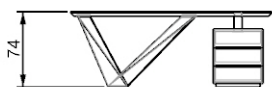

PRISMA STEEL SCRIVANIA BEVEL WOOD

DISEGNO RICCARDO LUCATELLO

mc kg

Scrivania con base in metallo finitura Grafite (108M). Piano Bevel Wood con foro passacavo in Noce Canaletto, Rovere Henné, Rovere Miele o laccato opaco nei colori latte, fumo, henné. Cassettiera orientabile a 3 cassetti con ruote e supporto in acciaio satinato.

Desk with metal base in Grafite (108M) finish. Bevel Wood top with cable's hole in Canaletto walnut, Oakwood Henné or Miele or matt lacquered in the colours latte, fumo, henné. Swivel chest with 3 drawers with wheels and support in brushed steel

Schreibtisch mit Sockel aus Metall, Ausführung Grafite (108M). Bevel Wood Platte mit Kabel-Bohrung aus Canaletto Nussbaum, Eichenholz Henné oder Miele oder matt lackiert in den Farben latte, fumo, henné. Einstellbare Schubladenkasten mit 3 Schubladen mit gebürstetem Stahlrohr und Rädern

Bureau avec base métal finition Grafite (108M). Plateau Bevel Wood avec trou passe-cable en Noyer Canaletto, Chêne Henné, Chêne Miele ou laqué mat dans les couleurs latte, fumo, henné. Module à 3 tiroirs réglable sur roulettes avec support en acier satiné.

MISURE STANDARD/STANDARD SIZES/STANDARDGRÖSSEN/MESURES STANDARD

200 x 90 x 74 h

Con cassetiera in Noce Canaletto o legno laccato opaco*. Frontali sagomati / With drawer unit in Canaletto Walnut or in matt* lacquered wood. Shaped fronts. / Schubladenkasten aus Canaletto Nussbaum oder aus Holz matt lackiert*, Geförmte Fronten / Avec élément à tiroirs en Noyer Canaletto ou en bois laqué mat*. Façade profilée.

1,80 280

Con cassetiera in legno rivestito in vetro verniciato nei colori latte, nero beluga, fumo, creta. Frontali lisci. / With drawer unit in wood covered in lacquered glass, latte, nero beluga, fumo, creta. Plain fronts / Mit Schubladenkasten aus Holz mit Verkleidung aus lackiertem Glas Farben latte, nero beluga, fumo oder creta mit glatten Fronten / Avec élément à tiroir en bois revêtu en verre laqué dans les couleurs latte, nero beluga, fumo, creta. Façade lisse.

1,80 280

FINITURE OPZIONALI/OPTIONAL FINISHES/SONDER-AUSFÜHRUNGEN/FINITIONS EN OPTION

• Base in finitura satinata: ottone (104M), ottone dark (105M), titanium (101M), titanium dark (102M) o in acciaio graffiato (109M)

Base in satin finish: brass (104M), dark brass (105M), titanium (101M), dark titanium (102M) or in scratchy-steel (109M) / Untergestell Ausführung satiniert: Messing (104M), dark Messing (105M), Titanium (101M), dark Titanium (102M) oder Edelstahl gekratzt (109M) / Base en finition satiné: laiton (104M), laiton dark (105M), titanium (101M), titanium dark (102M) ou en acier moulé (109M).