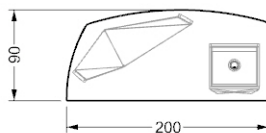

# PRISMA STEEL SCRIVANIA

DISEGNO RICCARDO LUCATELLO

mc kg

Scrivania con base in metallo finitura Grafite (108M). Piano sagomato in vetro trasparente sp.15 mm filo lucido temperato con foro passacavo. Cassettiera orientabile a 3 cassetti con ruote e supporto in acciaio satinato.

*Desk with metal base in Grafite (108M) finish. Shaped transparent tempered glass top 15 mm th. with cable-hole. Swivelling chest with 3 drawers with wheels and support in brushed steel.*

*Schreibtisch mit Sockel aus Metall, Ausführung Grafite (108M). Geformte transparente Sicherheitsglasplatte 15 mm st. Kanten poliert mit Kabel-Bohrung. Einstellbare Schubladenkasten mit 3 Schubladen und mit gebürstetem Stahlrohr und Rädern.*

## MISURE STANDARD/STANDARD SIZES/STANDARDGRÖSSEN/MESURES STANDARD

200 x 90 x 73 h

Con cassetiera in Noce Canaletto o legno laccato opaco\*. Frontali sagomati / With drawer unit in Canaletto Walnut or in matt\* lacquered wood. Shaped fronts. / Schubladenkasten aus Canaletto Nussbaum oder aus Holz matt lackiert\*, Geformte Fronten / Avec élément à tiroir en Noyer Canaletto ou en bois laqué mat\*. Façade profilée.