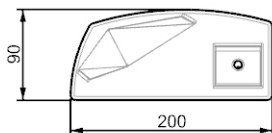

PRISMA STEEL SCRIVANIA BEVEL WOOD

DISEGNO RICCARDO LUCATELLO

mc kg

Scrivania con base in metallo finitura Grafite (108M). Piano Bevel Wood con foro passacavo in Noce Canaletto, Rovere Henné, Rovere Miele o laccato opaco nei colori latte, fumo, henné. Cassettiera orientabile a 3 cassetti con ruote e supporto in acciaio satinato.

Desk with metal base in Grafite (108M) finish. Bevel Wood top with cable's hole in Canaletto walnut, Oakwood Henné or Miele or matt lacquered in the colours latte, fumo, henné. Swivel chest with 3 drawers with wheels and support in brushed steel

Schreibtisch mit Sockel aus Metall, Ausführung Grafite (108M). Bevel Wood Platte mit Kabel-Bohrung aus Canaletto Nussbaum, Eichenholz Henné oder Miele oder matt lackiert in den Farben latte, fumo, henné. Einstellbare Schubladenkasten mit 3 Schubladen mit gebürstetem Stahlrohr und Rädern

Bureau avec base métal finition Grafite (108M). Plateau Bevel Wood avec trou passe-cable en Noyer Canaletto, Chêne Henné, Chêne Miele ou laqué mat dans les couleurs latte, fumo, henné. Module à 3 tiroirs réglable sur roulettes avec support en acier satiné.

MISURE STANDARD/STANDARD SIZES/STANDARDGRÖSSEN/MESURES STANDARD

200 x 90 x 74 h

Con cassetiera in Noce Canaletto o legno laccato opaco*. Frontali sagomati / With drawer unit in Canaletto Walnut or in matt* lacquered wood. Shaped fronts. / Schubladenkasten aus Canaletto Nussbaum oder aus Holz matt lackiert*, Geförmte Fronten / Avec élément à tiroirs en Noyer Canaletto ou en bois laqué mat*. Façade profilée.

1,80 280

Con cassetiera in legno rivestito in vetro verniciato nei colori latte, nero beluga, fumo, creta. Frontali lisci. / With drawer unit in wood covered in lacquered glass, latte, nero beluga, fumo, creta. Plain fronts / Mit Schubladenkasten aus Holz mit Verkleidung aus lackiertem Glas Farben latte, nero beluga, fumo oder creta mit glatten Fronten / Avec élément à tiroir en bois revêtu en verre laqué dans les couleurs latte, nero beluga, fumo, creta. Façade lisse.

1,80 280

FINITURE OPZIONALI/OPTIONAL FINISHES/SONDER-AUSFÜHRUNGEN/FINITIONS EN OPTION

• Base in finitura satinata: ottone (104M), ottone dark (105M), titanium (101M), titanium dark (102M) o in acciaio graffiato (109M)

Base in satin finish: brass (104M), dark brass (105M), titanium (101M), dark titanium (102M) or in scratchy-steel (109M) / Untergestell Ausführung satiniert: Messing (104M), dark Messing (105M), Titanium (101M), dark Titanium (102M) oder Edelstahl gekratzt (109M) / Base en finition satiné: laiton (104M), laiton dark (105M), titanium (101M), titanium dark (102M) ou en acier moulé (109M).