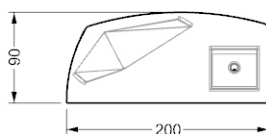

# PRISMA STEEL SCRIVANIA

DISEGNO RICCARDO LUCATELLO

mc kg

Scrivania con base in metallo finitura Grafite (108M). Piano sagomato in vetro trasparente sp.15 mm filo lucido temperato con foro passacavo. Cassettiera orientabile a 3 cassetti con ruote e supporto in acciaio satinato.

*Desk with metal base in Grafite (108M) finish. Shaped transparent tempered glass top 15 mm th. with cable-hole. Swivelling chest with 3 drawers with wheels and support in brushed steel.*

*Schreibtisch mit Sockel aus Metall, Ausführung Grafite (108M). Geformte transparente Sicherheitsglasplatte 15 mm st. Kanten poliert mit Kabel-Bohrung. Einstellbare Schubladenkasten mit 3 Schubladen und mit gebürstetem Stahlrohr und Rädern.*

## MISURE STANDARD/STANDARD SIZES/STANDARDGRÖSSEN/MESURES STANDARD

200 x 90 x 73 h

Con cassetiera in Noce Canaletto o legno laccato opaco\*. Frontali sagomati / With drawer unit in Canaletto Walnut or in matt\* lacquered wood. Shaped fronts. / Schubladenkasten aus Canaletto Nussbaum oder aus Holz matt lackiert\*, Geformte Fronten / Avec élément à tiroir en Noyer Canaletto ou en bois laqué mat\*. Façade profilée.