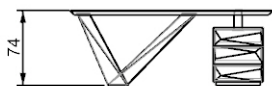

PRISMA STEEL SCRIVANIA BEVEL WOOD

DISEGNO RICCARDO LUCATELLO

mc kg

Scrivania con base in metallo finitura Grafite (108M). Piano Bevel Wood con foro passacavo in Noce Canaletto, Rovere Henné, Rovere Miele o laccato opaco nei colori latte, fumo, henné. Cassettiera orientabile a 3 cassetti con ruote e supporto in acciaio satinato.

Desk with metal base in Grafite (108M) finish. Bevel Wood top with cable's hole in Canaletto walnut, Oakwood Henné or Miele or matt lacquered in the colours latte, fumo, henné. Swivel chest with 3 drawers with wheels and support in brushed steel

Schreibtisch mit Sockel aus Metall, Ausführung Grafite (108M). Bevel Wood Platte mit Kabel-Bohrung aus Canaletto Nussbaum, Eichenholz Henné oder Miele oder matt lackiert in den Farben latte, fumo, henné. Einstellbare Schubladenkasten mit 3 Schubladen mit gebürstetem Stahlrohr und Rädern

Bureau avec base métal finition Grafite (108M). Plateau Bevel Wood avec trou passe-cable en Noyer Canaletto, Chêne Henné, Chêne Miele ou laqué mat dans les couleurs latte, fumo, henné. Module à 3 tiroirs réglable sur roulettes avec support en acier satiné.

MISURE STANDARD/STANDARD SIZES/STANDARDGRÖSSEN/MESURES STANDARD

200 x 90 x 74 h

Con cassetiera in Noce Canaletto o legno laccato opaco*. Frontali sagomati / With drawer unit in Canaletto Walnut or in matt* lacquered wood. Shaped fronts. / Schubladenkasten aus Canaletto Nussbaum oder aus Holz matt lackiert*, Geförmte Fronten / Avec élément à tiroirs en Noyer Canaletto ou en bois laqué mat*. Façade profilée.

1,80 280

Con cassetiera in legno rivestito in vetro verniciato nei colori latte, nero beluga, fumo, creta. Frontali lisci. / With drawer unit in wood covered in lacquered glass, latte, nero beluga, fumo, creta. Plain fronts / Mit Schubladenkasten aus Holz mit Verkleidung aus lackiertem Glas Farben latte, nero beluga, fumo oder creta mit glatten Fronten / Avec élément à tiroir en bois revêtu en verre laqué dans les couleurs latte, nero beluga, fumo, creta. Façade lisse.

1,80 280

FINITURE OPZIONALI/OPTIONAL FINISHES/SONDER-AUSFÜHRUNGEN/FINITIONS EN OPTION

• Base in finitura satinata: ottone (104M), ottone dark (105M), titanium (101M), titanium dark (102M) o in acciaio graffiato (109M)

Base in satin finish: brass (104M), dark brass (105M), titanium (101M), dark titanium (102M) or in scratchy-steel (109M) / Untergestell Ausführung satiniert: Messing (104M), dark Messing (105M), Titanium (101M), dark Titanium (102M) oder Edelstahl gekratzt (109M) / Base en finition satiné: laiton (104M), laiton dark (105M), titanium (101M), titanium dark (102M) ou en acier moulé (109M).