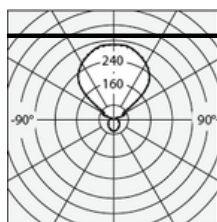

FICHE PRODUIT

Pirce micro Suspension

Suspension lamp.

Blanc

LED Dimmable

W	Poids	Flux Lumineux (lm)	Color	Code
29W		2325lm	<input type="checkbox"/>	NEW

IP20

Pirce micro Suspension LED

	LED	luminaire
Power	26W	29W
Flux	3000lm	2325lm
CCT	3000K	3000K
CRI	80	
Color Tolerance	3	
Service Life		
Efficiency		77%
Efficacy	115lm/W	80lm/W

Cd/klm
C0-C180 ———
C90-C270 ······

Designers

Giuseppe Maurizio Scutellà