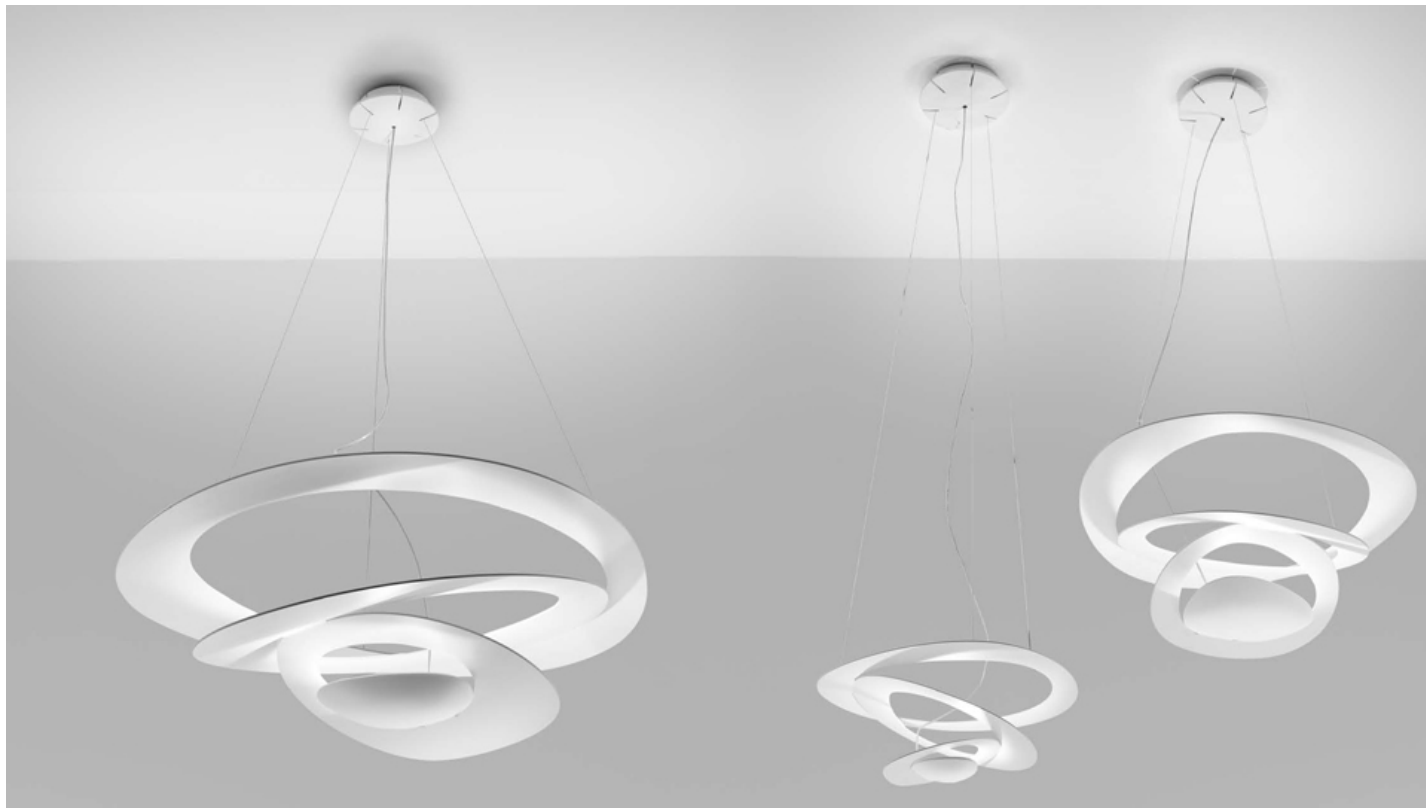

FICHE PRODUIT

Pirce micro Suspension

Suspension lamp.

Blanc

LED Dimmable

W	Poids	Flux Lumineux (lm)	Color	Code
29W		2325lm	<input type="checkbox"/>	NEW

IP20

Pirce micro Suspension LED

	LED	luminaire
Power	26W	29W
Flux	3000lm	2325lm
CCT	3000K	3000K
CRI	80	
Color Tolerance	3	
Service Life		
Efficiency		77%
Efficacy	115lm/W	80lm/W

Cd/klm
C0-C180 ———
C90-C270 ······

Designers

Giuseppe Maurizio Scutellà