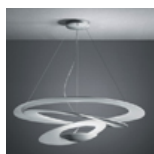

FICHE PRODUIT

Pirce micro Suspension

Suspension lamp.

Blanc

LED Dimmable

W	Poids	Flux Lumineux (lm)	Color	Code
29W		2325lm	<input type="checkbox"/>	NEW

IP20

Pirce micro Suspension LED

	LED	luminaire
Power	26W	29W
Flux	3000lm	2325lm
CCT	3000K	3000K
CRI	80	
Color Tolerance	3	
Service Life		
Efficiency		77%
Efficacy	115lm/W	80lm/W

Cd/klm
C0-C180 ———
C90-C270 ······

Designers

Giuseppe Maurizio Scutellà