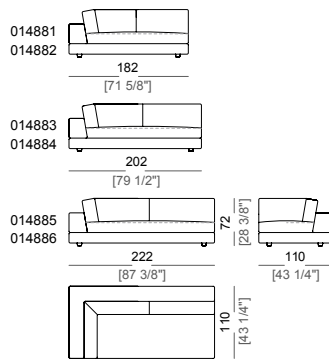

Piano di molleggio: rete elettrosaldata.

Altezza seduta: 37 cm

Altezza bracciolo: 50 cm

Piedi: plastica h. 5,5 cm.

Su richiesta il piede può essere fornito in altezza 8 cm.

Accessori: librerie e vassoi in vetro temperato, acciaio inox o ebano precomposto laccato poliestere lucido.

Attenzione: versione attuale senza schienette in acciaio a vista.

Sofa
Divano

Right or left corner sofa
Divano angolare dx o sx

Sofa with back plat
Divano con plat posteriore

Right or left corner sofa with back plat
Divano angolare dx o sx con plat posteriore

Sofa with right or left arm and right or left plat
Divano con bracciolo dx o sx e plat dx o sx

Corner sofa with right or left arm and right or left plat
Divano angolare con bracciolo dx o sx e plat dx o sx

Right or left unit
Laterale dx o sx

Right or left corner unit
Laterale angolare dx o sx

Right or left unit with back plat
Laterale dx o sx con plat posteriore

Right or left corner unit with back plat
Laterale angolare dx o sx con plat posteriore