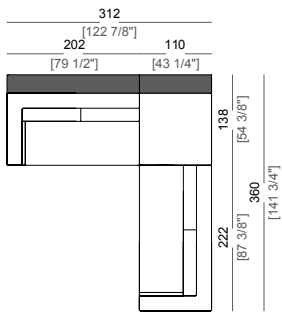

Composition Q
Composizione Q