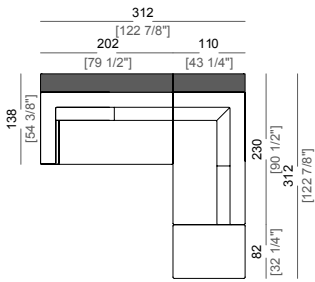

Piano di molleggio: rete elettrosaldata.

Altezza seduta: 37 cm

Altezza bracciolo: 50 cm

Piedi: plastica h. 5,5 cm.

Su richiesta il piede può essere fornito in altezza 8 cm.

Accessori: librerie e vassoi in vetro temperato, acciaio inox o ebano precomposto laccato poliestere lucido.

Relax unit type D with right or left short arm and right or left plat
Relax D con bracciolo corto e plat dx o sx

Square corner
Angolo quadro

Pouf with side plat
Pouf con plat laterale

Pouf with corner plat
Pouf con plat angolare

Pouf
Pouf

Plat
Plat

Tray
Vassoio

Bookshelf
Libreria

Composition C
Composizione C

Composition D
Composizione D

Composition H
Composizione H

Composition I
Composizione I