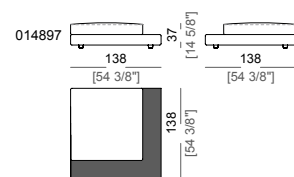

Relax unit type D with right or left short arm and right or left plat
Relax D con bracciolo corto e plat dx o sx

Square corner
Angolo quadro

Pouf with side plat
Pouf con plat laterale

Pouf with corner plat
Pouf con plat angolare