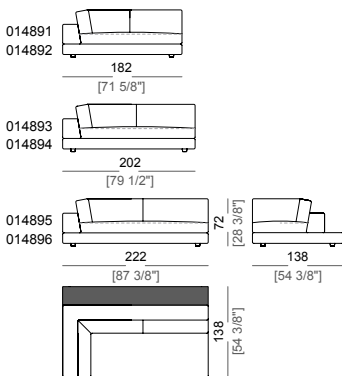

Piano di molleggio: rete elettrosaldata.

Altezza seduta: 37 cm

Altezza bracciolo: 50 cm

Piedi: plastica h. 5,5 cm.

Su richiesta il piede può essere fornito in altezza 8 cm.

Accessori: librerie e vassoi in vetro temperato, acciaio inox o ebano precomposto laccato poliestere lucido.

Sofa with right or left arm and right or left plat
Divano con bracciolo dx o sx e plat dx o sx

Corner sofa with right or left arm and right or left plat
Divano angolare con bracciolo dx o sx e plat dx o sx

Right or left unit
Laterale dx o sx

Right or left corner unit
Laterale angolare dx o sx

Right or left unit with back plat
Laterale dx o sx con plat posteriore

Right or left corner unit with back plat
Laterale angolare dx o sx con plat posteriore

End unit with right or left arm and plat
Laterale con bracciolo e plat dx o sx

Right or left corner unit with right or left plat
Laterale angolare con bracciolo e plat dx o sx

Central unit
Centrale

Central unit with back plat
Centrale con plat posteriore