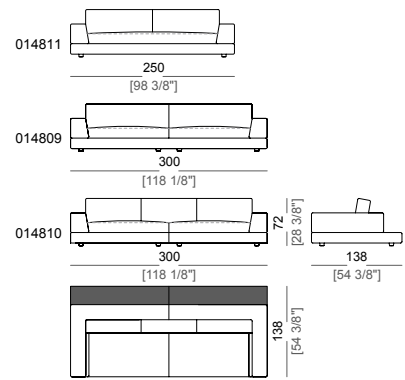

Seat padding: quilted cotton cover filled with goose down and resin foam template (D35) with the upper rounded side in memory foam.

Springing: electric-welded net.

Seat height: 37 cm

Arm height: 50 cm

Feet: plastic h. 5,5 cm.

Piano di molleggio: rete elettrosaldata.

Altezza seduta: 37 cm

Altezza bracciolo: 50 cm

Piedi: plastica h. 5,5 cm.

Su richiesta il piede può essere fornito in altezza 8 cm.

Accessori: librerie e vassoi in vetro temperato, acciaio inox o ebano precomposto laccato poliestere lucido.

Attenzione: versione attuale senza schienette in acciaio a vista.

Sofa
Divano

Right or left corner sofa
Divano angolare dx o sx

Sofa with back plat
Divano con plat posteriore

Right or left corner sofa with back plat
Divano angolare dx o sx con plat posteriore