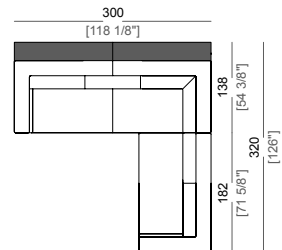

Piano di molleggio: rete elettrosaldata.

Altezza seduta: 37 cm

Altezza bracciolo: 50 cm

Piedi: plastica h. 5,5 cm.

Su richiesta il piede può essere fornito in altezza 8 cm.

Accessori: librerie e vassoi in vetro temperato, acciaio inox o ebano precomposto laccato poliestere lucido.

Relax unit type D with right or left short arm and right or left plat
Relax D con bracciolo corto e plat dx o sx

Square corner
Angolo quadro

Pouf with side plat
Pouf con plat laterale

Pouf with corner plat
Pouf con plat angolare

Pouf
Pouf

Plat
Plat

Tray
Vassoio

Bookshelf
Libreria

Composition C
Composizione C

Composition D
Composizione D

Composition H
Composizione H

Composition I
Composizione I