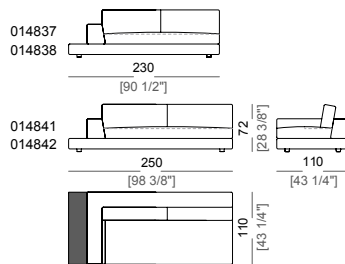

Piano di molleggio: rete elettrosaldata.

Altezza seduta: 37 cm

Altezza bracciolo: 50 cm

Piedi: plastica h. 5,5 cm.

Su richiesta il piede può essere fornito in altezza 8 cm.

Accessori: librerie e vassoi in vetro temperato, acciaio inox o ebano precomposto laccato poliestere lucido.

Sofa with right or left arm and right or left plat
Divano con bracciolo dx o sx e plat dx o sx

Corner sofa with right or left arm and right or left plat
Divano angolare con bracciolo dx o sx e plat dx o sx

Right or left unit
Laterale dx o sx

Right or left corner unit
Laterale angolare dx o sx

Right or left unit with back plat
Laterale dx o sx con plat posteriore

Right or left corner unit with back plat
Laterale angolare dx o sx con plat posteriore

End unit with right or left arm and plat
Laterale con bracciolo e plat dx o sx

Right or left corner unit with right or left plat
Laterale angolare con bracciolo e plat dx o sx

Central unit
Centrale

Central unit with back plat
Centrale con plat posteriore