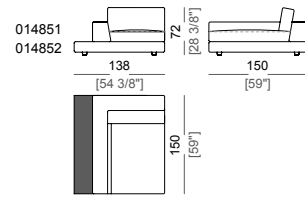

Piano di molleggio: rete elettrosaldata.

Altezza seduta: 37 cm

Altezza bracciolo: 50 cm

Piedi: plastica h. 5,5 cm.

Su richiesta il piede può essere fornito in altezza 8 cm.

Accessori: librerie e vassoi in vetro temperato, acciaio inox o ebano precomposto laccato poliestere lucido.

Right or left unit
Laterale dx o sx

Right or left corner unit
Laterale angolare dx o sx

Right or left unit with back plat
Laterale dx o sx con plat posteriore

Right or left corner unit with back plat
Laterale angolare dx o sx con plat posteriore

End unit with right or left arm and plat
Laterale con bracciolo e plat dx o sx

Right or left corner unit with right or left plat
Laterale angolare con bracciolo e plat dx o sx

Central unit
Centrale

Central unit with back plat
Centrale con plat posteriore

Relax unit type A with right or left arm
Relax A con bracciolo dx o sx

Relax unit type B with right or left plat
Relax B con plat dx o sx

Relax unit type C with right or left full arm and right or left plat
Relax C con bracciolo lungo e plat dx o sx