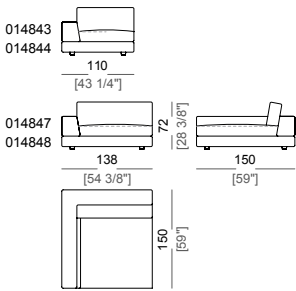

Piano di molleggio: rete elettrosaldata.

Altezza seduta: 37 cm

Altezza bracciolo: 50 cm

Piedi: plastica h. 5,5 cm.

Su richiesta il piede può essere fornito in altezza 8 cm.

Accessori: librerie e vassoi in vetro temperato, acciaio inox o ebano precomposto laccato poliestere lucido.

Right or left unit
Laterale dx o sx

Right or left corner unit
Laterale angolare dx o sx

Right or left unit with back plat
Laterale dx o sx con plat posteriore

Right or left corner unit with back plat
Laterale angolare dx o sx con plat posteriore

End unit with right or left arm and plat
Laterale con bracciolo e plat dx o sx

Right or left corner unit with right or left plat
Laterale angolare con bracciolo e plat dx o sx

Central unit
Centrale

Central unit with back plat
Centrale con plat posteriore

Relax unit type A with right or left arm
Relax A con bracciolo dx o sx

Relax unit type B with right or left plat
Relax B con plat dx o sx

Relax unit type C with right or left full arm and right or left plat
Relax C con bracciolo lungo e plat dx o sx