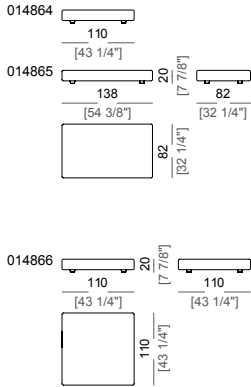

Pouf
Pouf

Plat
Plat

Tray
Vassoio

Bookshelf
Libreria

Composition C
Composizione C

Composition D
Composizione D

Composition H
Composizione H