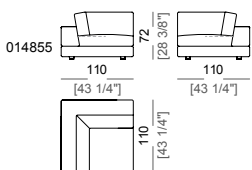

Piano di molleggio: rete elettrosaldata.

Altezza seduta: 37 cm

Altezza bracciolo: 50 cm

Piedi: plastica h. 5,5 cm.

Su richiesta il piede può essere fornito in altezza 8 cm.

Accessori: librerie e vassoi in vetro temperato, acciaio inox o ebano precomposto laccato poliestere lucido.

Relax unit type A with right or left arm
Relax A con bracciolo dx o sx

Relax unit type B with right or left plat
Relax B con plat dx o sx

Relax unit type C with right or left full arm and right or left plat
Relax C con bracciolo lungo e plat dx o sx

Relax unit type A with right or left arm and back plat
Relax A con bracciolo dx o sx e plat posteriore

Relax unit type B with right or left plat and back plat
Relax B con plat dx o sx e plat posteriore

Relax unit type D with right or left short arm and right or left plat
Relax D con bracciolo corto e plat dx o sx

Square corner
Angolo quadro

Pouf with side plat
Pouf con plat laterale

Pouf with corner plat
Pouf con plat angolare