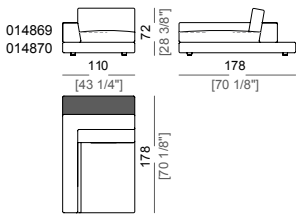

Relax unit type A with right or left arm and back plat
Relax A con bracciolo dx o sx e plat posteriore