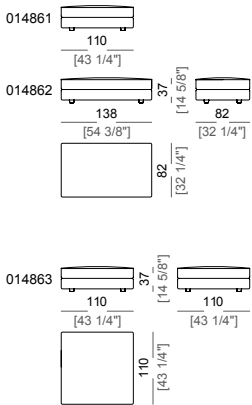

Pouf
Pouf

Plat
Plat

Tray
Vassoio

Bookshelf
Libreria

Composition C
Composizione C

Composition D
Composizione D

Composition H
Composizione H