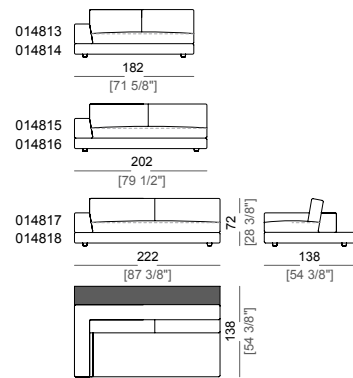

Piano di molleggio: rete elettrosaldata.

Altezza seduta: 37 cm

Altezza bracciolo: 50 cm

Piedi: plastica h. 5,5 cm.

Su richiesta il piede può essere fornito in altezza 8 cm.

Accessori: librerie e vassoi in vetro temperato, acciaio inox o ebano precomposto laccato poliestere lucido.

Sofa with right or left arm and right or left plat
Divano con bracciolo dx o sx e plat dx o sx

Corner sofa with right or left arm and right or left plat
Divano angolare con bracciolo dx o sx e plat dx o sx

Right or left unit
Laterale dx o sx

Right or left corner unit
Laterale angolare dx o sx

Right or left unit with back plat
Laterale dx o sx con plat posteriore

Right or left corner unit with back plat
Laterale angolare dx o sx con plat posteriore