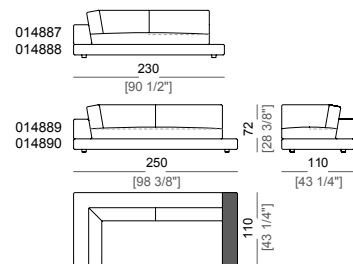

Piano di molleggio: rete elettrosaldata.

Altezza seduta: 37 cm

Altezza bracciolo: 50 cm

Piedi: plastica h. 5,5 cm.

Su richiesta il piede può essere fornito in altezza 8 cm.

Accessori: librerie e vassoi in vetro temperato, acciaio inox o ebano precomposto laccato poliestere lucido.

Attenzione: versione attuale senza schienette in acciaio a vista.

Sofa
Divano

Right or left corner sofa
Divano angolare dx o sx

Sofa with back plat
Divano con plat posteriore

Right or left corner sofa with back plat
Divano angolare dx o sx con plat posteriore

Sofa with right or left arm and right or left plat
Divano con bracciolo dx o sx e plat dx o sx

Corner sofa with right or left arm and right or left plat
Divano angolare con bracciolo dx o sx e plat dx o sx