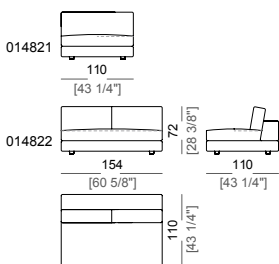

Piano di molleggio: rete elettrosaldata.

Altezza seduta: 37 cm

Altezza bracciolo: 50 cm

Piedi: plastica h. 5,5 cm.

Su richiesta il piede può essere fornito in altezza 8 cm.

Accessori: librerie e vassoi in vetro temperato, acciaio inox o ebano precomposto laccato poliestere lucido.

Right or left unit
Laterale dx o sx

Right or left corner unit
Laterale angolare dx o sx

Right or left unit with back plat
Laterale dx o sx con plat posteriore

Right or left corner unit with back plat
Laterale angolare dx o sx con plat posteriore

End unit with right or left arm and plat
Laterale con bracciolo e plat dx o sx

Right or left corner unit with right or left plat
Laterale angolare con bracciolo e plat dx o sx

Central unit
Centrale

Central unit with back plat
Centrale con plat posteriore