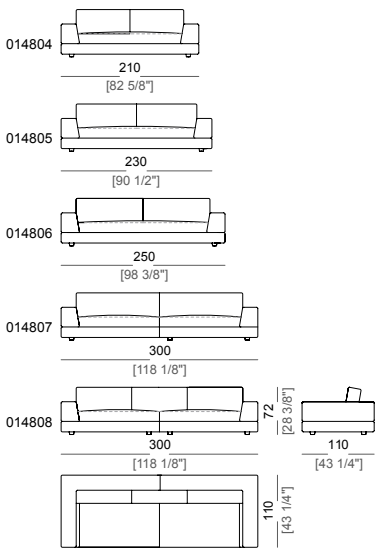

Sofa
Divano