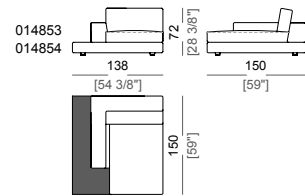

Relax unit type D with right or left short arm and right or left plat
Relax D con bracciolo corto e plat dx o sx