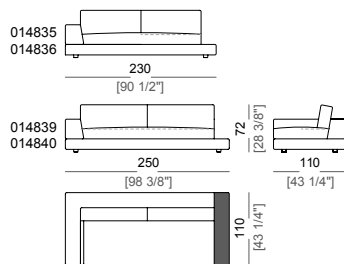

Piano di molleggio: rete elettrosaldata.

Altezza seduta: 37 cm

Altezza bracciolo: 50 cm

Piedi: plastica h. 5,5 cm.

Su richiesta il piede può essere fornito in altezza 8 cm.

Accessori: librerie e vassoi in vetro temperato, acciaio inox o ebano precomposto laccato poliestere lucido.

Attenzione: versione attuale senza schienette in acciaio a vista.

Sofa
Divano

Right or left corner sofa
Divano angolare dx o sx

Sofa with back plat
Divano con plat posteriore

Right or left corner sofa with back plat
Divano angolare dx o sx con plat posteriore

Sofa with right or left arm and right or left plat
Divano con bracciolo dx o sx e plat dx o sx

Corner sofa with right or left arm and right or left plat
Divano angolare con bracciolo dx o sx e plat dx o sx