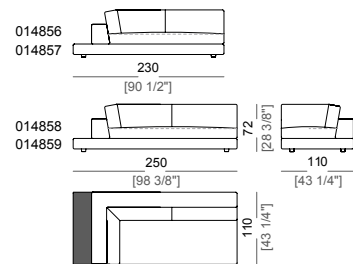

Piano di molleggio: rete elettrosaldata.

Altezza seduta: 37 cm

Altezza bracciolo: 50 cm

Piedi: plastica h. 5,5 cm.

Su richiesta il piede può essere fornito in altezza 8 cm.

Accessori: librerie e vassoi in vetro temperato, acciaio inox o ebano precomposto laccato poliestere lucido.

Sofa with right or left arm and right or left plat
Divano con bracciolo dx o sx e plat dx o sx

Corner sofa with right or left arm and right or left plat
Divano angolare con bracciolo dx o sx e plat dx o sx

Right or left unit
Laterale dx o sx

Right or left corner unit
Laterale angolare dx o sx

Right or left unit with back plat
Laterale dx o sx con plat posteriore

Right or left corner unit with back plat
Laterale angolare dx o sx con plat posteriore

End unit with right or left arm and plat
Laterale con bracciolo e plat dx o sx

Right or left corner unit with right or left plat
Laterale angolare con bracciolo e plat dx o sx

Central unit
Centrale

Central unit with back plat
Centrale con plat posteriore