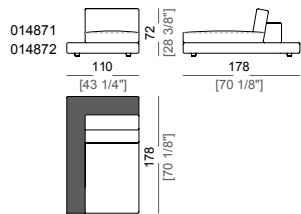

Piano di molleggio: rete elettrosaldata.

Altezza seduta: 37 cm

Altezza bracciolo: 50 cm

Piedi: plastica h. 5,5 cm.

Su richiesta il piede può essere fornito in altezza 8 cm.

Accessori: librerie e vassoi in vetro temperato, acciaio inox o ebano precomposto laccato poliestere lucido.

End unit with right or left arm and plat
Laterale con bracciolo e plat dx o sx

Right or left corner unit with right or left plat
Laterale angolare con bracciolo e plat dx o sx

Central unit
Centrale

Central unit with back plat
Centrale con plat posteriore

Relax unit type A with right or left arm
Relax A con bracciolo dx o sx

Relax unit type B with right or left plat
Relax B con plat dx o sx

Relax unit type C with right or left full arm and right or left plat
Relax C con bracciolo lungo e plat dx o sx

Relax unit type A with right or left arm and back plat
Relax A con bracciolo dx o sx e plat posteriore

Relax unit type B with right or left plat and back plat
Relax B con plat dx o sx e plat posteriore