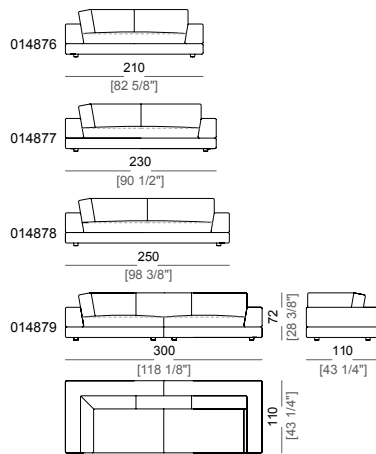

Seat padding: quilted cotton cover filled with goose down and resin foam template (D35) with the upper rounded side in memory foam.

Springing: electric-welded net.

Seat height: 37 cm

Arm height: 50 cm

Feet: plastic h. 5,5 cm.

Piano di molleggio: rete elettrosaldata.

Altezza seduta: 37 cm

Altezza bracciolo: 50 cm

Piedi: plastica h. 5,5 cm.

Su richiesta il piede può essere fornito in altezza 8 cm.

Accessori: librerie e vassoi in vetro temperato, acciaio inox o ebano precomposto laccato poliestere lucido.

Attenzione: versione attuale senza schienette in acciaio a vista.

Sofa
Divano

Right or left corner sofa
Divano angolare dx o sx

Sofa with back plat
Divano con plat posteriore

Right or left corner sofa with back plat
Divano angolare dx o sx con plat posteriore