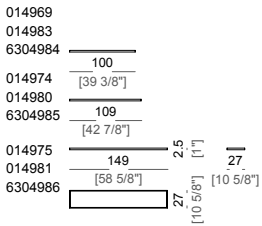

Tray
Vassoio