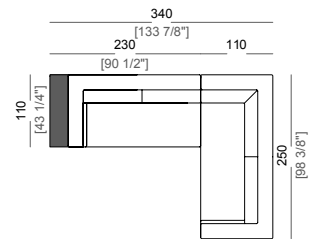

Piano di molleggio: rete elettrosaldata.

Altezza seduta: 37 cm

Altezza bracciolo: 50 cm

Piedi: plastica h. 5,5 cm.

Su richiesta il piede può essere fornito in altezza 8 cm.

Accessori: librerie e vassoi in vetro temperato, acciaio inox o ebano precomposto laccato poliestere lucido.

Pouf
Pouf

Plat
Plat

Tray
Vassoio

Bookshelf
Libreria

Composition C
Composizione C

Composition D
Composizione D

Composition H
Composizione H

Composition I
Composizione I

Composition N
Composizione N

Composition P
Composizione P

Composition Q
Composizione Q

Composition R
Composizione R

Composition S
Composizione S

Composition T
Composizione T

Composition U
Composizione U