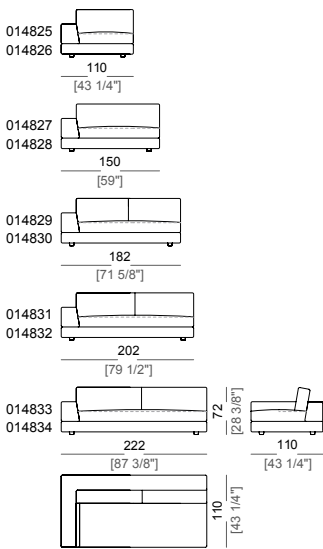

Right or left unit
Laterale dx o sx