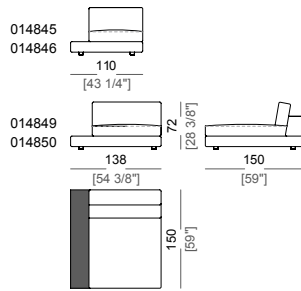

Piano di molleggio: rete elettrosaldata.

Altezza seduta: 37 cm

Altezza bracciolo: 50 cm

Piedi: plastica h. 5,5 cm.

Su richiesta il piede può essere fornito in altezza 8 cm.

Accessori: librerie e vassoi in vetro temperato, acciaio inox o ebano precomposto laccato poliestere lucido.

Right or left unit
Laterale dx o sx

Right or left corner unit
Laterale angolare dx o sx

Right or left unit with back plat
Laterale dx o sx con plat posteriore

Right or left corner unit with back plat
Laterale angolare dx o sx con plat posteriore

End unit with right or left arm and plat
Laterale con bracciolo e plat dx o sx

Right or left corner unit with right or left plat
Laterale angolare con bracciolo e plat dx o sx

Central unit
Centrale

Central unit with back plat
Centrale con plat posteriore

Relax unit type A with right or left arm
Relax A con bracciolo dx o sx

Relax unit type B with right or left plat
Relax B con plat dx o sx

Relax unit type C with right or left full arm and right or left plat
Relax C con bracciolo lungo e plat dx o sx