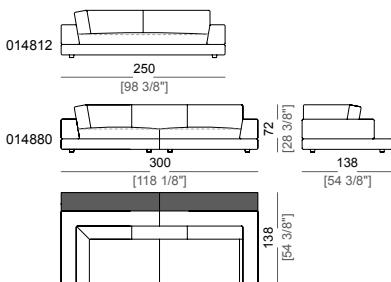

Piano di molleggio: rete elettrosaldata.

Altezza seduta: 37 cm

Altezza bracciolo: 50 cm

Piedi: plastica h. 5,5 cm.

Su richiesta il piede può essere fornito in altezza 8 cm.

Accessori: librerie e vassoi in vetro temperato, acciaio inox o ebano precomposto laccato poliestere lucido.

Attenzione: versione attuale senza schienette in acciaio a vista.

Sofa
Divano

Right or left corner sofa
Divano angolare dx o sx

Sofa with back plat
Divano con plat posteriore

Right or left corner sofa with back plat
Divano angolare dx o sx con plat posteriore

Sofa with right or left arm and right or left plat
Divano con bracciolo dx o sx e plat dx o sx

Corner sofa with right or left arm and right or left plat
Divano angolare con bracciolo dx o sx e plat dx o sx