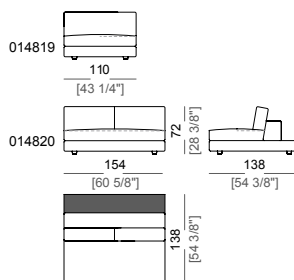

Piano di molleggio: rete elettrosaldata.

Altezza seduta: 37 cm

Altezza bracciolo: 50 cm

Piedi: plastica h. 5,5 cm.

Su richiesta il piede può essere fornito in altezza 8 cm.

Accessori: librerie e vassoi in vetro temperato, acciaio inox o ebano precomposto laccato poliestere lucido.

Right or left unit
Laterale dx o sx

Right or left corner unit
Laterale angolare dx o sx

Right or left unit with back plat
Laterale dx o sx con plat posteriore

Right or left corner unit with back plat
Laterale angolare dx o sx con plat posteriore

End unit with right or left arm and plat
Laterale con bracciolo e plat dx o sx

Right or left corner unit with right or left plat
Laterale angolare con bracciolo e plat dx o sx

Central unit
Centrale

Central unit with back plat
Centrale con plat posteriore

Relax unit type A with right or left arm
Relax A con bracciolo dx o sx

Relax unit type B with right or left plat
Relax B con plat dx o sx

Relax unit type C with right or left full arm and right or left plat
Relax C con bracciolo lungo e plat dx o sx