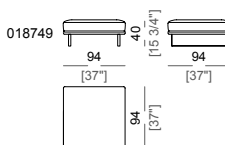

**Seat height:** 40 cm

**Arm height:** 65 cm

**Feet:** chromed metal or micaceous brown stained metal, h. 18 cm.

**Attention:** the perimeters of the base and of the arm/backrest are outlined with double stitching. In the case of thicker fabrics, there will be a single line of stitching.

**Piano di molleggio:** cinghie elastiche.

**Altezza seduta:** 40 cm

**Altezza bracciolo:** 65 cm

**Piedi:** metallo cromato o verniciato marrone micaceo, h. 18 cm.

**Attenzione:** il perimetro della base e del bracciolo/schienale è marcato da una doppia cucitura; per tessuti di grosso spessore la cucitura sarà semplice.

**Sofa**  
Divano

**Right or left unit**  
Elemento laterale dx o sx

**Central unit**  
Elemento centrale

**Square corner**  
Angolo

**Chaise-longue with right or left short arm**  
Chaise longue dx o sx

**Dormeuse**  
Dormeuse

**Pouf**  
Pouf

**Composition A**  
Composizione A

**Composition B**  
Composizione B

**Composition C**  
Composizione C