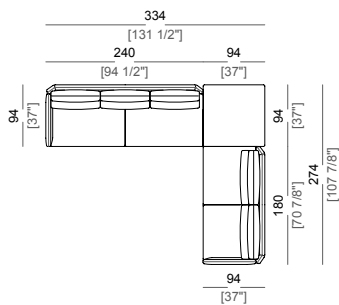

**Seat height:** 40 cm

**Arm height:** 65 cm

**Feet:** chromed metal or micaceous brown stained metal, h. 18 cm.

**Attention:** the perimeters of the base and of the arm/backrest are outlined with double stitching. In the case of thicker fabrics, there will be a single line of stitching.

**Piano di molleggio:** cinghie elastiche.

**Altezza seduta:** 40 cm

**Altezza bracciolo:** 65 cm

**Piedi:** metallo cromato o verniciato marrone micaceo, h. 18 cm.

**Attenzione:** il perimetro della base e del bracciolo/schienale è marcato da una doppia cucitura; per tessuti di grosso spessore la cucitura sarà semplice.

**Sofa**  
Divano

**Right or left unit**  
Elemento laterale dx o sx

**Central unit**  
Elemento centrale

**Square corner**  
Angolo

**Chaise-longue with right or left short arm**  
Chaise longue dx o sx

**Dormeuse**  
Dormeuse

**Pouf**  
Pouf

**Composition A**  
Composizione A

**Composition B**  
Composizione B

**Composition C**  
Composizione C