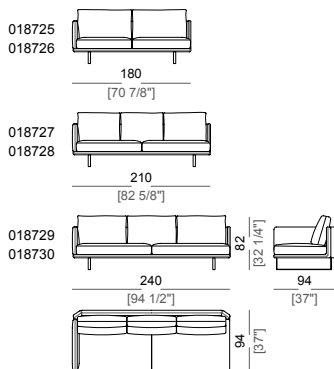

**Seat height:** 40 cm

**Arm height:** 65 cm

**Feet:** chromed metal or micaceous brown stained metal, h. 18 cm.

**Attention:** the perimeters of the base and of the arm/backrest are outlined with double stitching. In the case of thicker fabrics, there will be a single line of stitching.

**Piano di molleggio:** cinghie elastiche.

**Altezza seduta:** 40 cm

**Altezza bracciolo:** 65 cm

**Piedi:** metallo cromato o verniciato marrone micaceo, h. 18 cm.

**Attenzione:** il perimetro della base e del bracciolo/schienale è marcato da una doppia cucitura; per tessuti di grosso spessore la cucitura sarà semplice.

**Sofa**  
Divano

**Right or left unit**  
Elemento laterale dx o sx

**Central unit**  
Elemento centrale

**Square corner**  
Angolo

**Chaise-longue with right or left short arm**  
Chaise longue dx o sx

**Dormeuse**  
Dormeuse