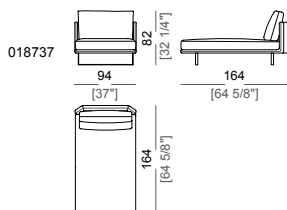

**Seat height:** 40 cm

**Arm height:** 65 cm

**Feet:** chromed metal or micaceous brown stained metal, h. 18 cm.

**Attention:** the perimeters of the base and of the arm/backrest are outlined with double stitching. In the case of thicker fabrics, there will be a single line of stitching.

**Piano di molleggio:** cinghie elastiche.

**Altezza seduta:** 40 cm

**Altezza bracciolo:** 65 cm

**Piedi:** metallo cromato o verniciato marrone micaceo, h. 18 cm.

**Attenzione:** il perimetro della base e del bracciolo/schienale è marcato da una doppia cucitura; per tessuti di grosso spessore la cucitura sarà semplice.

**Sofa**  
Divano

**Right or left unit**  
Elemento laterale dx o sx

**Central unit**  
Elemento centrale

**Square corner**  
Angolo

**Chaise-longue with right or left short arm**  
Chaise longue dx o sx

**Dormeuse**  
Dormeuse

**Pouf**  
Pouf

**Composition A**  
Composizione A

**Composition B**  
Composizione B

**Composition C**  
Composizione C