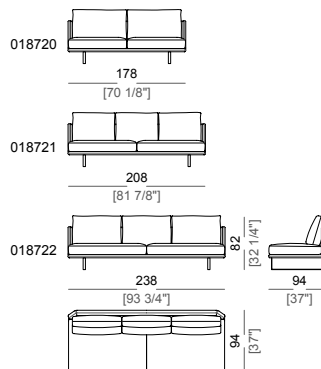

**Seat height:** 40 cm

**Arm height:** 65 cm

**Feet:** chromed metal or micaceous brown stained metal, h. 18 cm.

**Attention:** the perimeters of the base and of the arm/backrest are outlined with double stitching. In the case of thicker fabrics, there will be a single line of stitching.

**Piano di molleggio:** cinghie elastiche.

**Altezza seduta:** 40 cm

**Altezza bracciolo:** 65 cm

**Piedi:** metallo cromato o verniciato marrone micaceo, h. 18 cm.

**Attenzione:** il perimetro della base e del bracciolo/schienale è marcato da una doppia cucitura; per tessuti di grosso spessore la cucitura sarà semplice.

**Sofa**  
Divano

**Right or left unit**  
Elemento laterale dx o sx

**Central unit**  
Elemento centrale

**Square corner**  
Angolo

**Chaise-longue with right or left short arm**  
Chaise longue dx o sx

**Dormeuse**  
Dormeuse