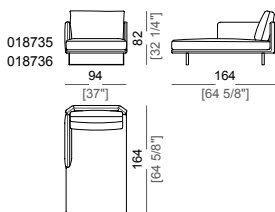

**Seat height:** 40 cm

**Arm height:** 65 cm

**Feet:** chromed metal or micaceous brown stained metal, h. 18 cm.

**Attention:** the perimeters of the base and of the arm/backrest are outlined with double stitching. In the case of thicker fabrics, there will be a single line of stitching.

**Piano di molleggio:** cinghie elastiche.

**Altezza seduta:** 40 cm

**Altezza bracciolo:** 65 cm

**Piedi:** metallo cromato o verniciato marrone micaceo, h. 18 cm.

**Attenzione:** il perimetro della base e del bracciolo/schienale è marcato da una doppia cucitura; per tessuti di grosso spessore la cucitura sarà semplice.

**Sofa**  
Divano

**Right or left unit**  
Elemento laterale dx o sx

**Central unit**  
Elemento centrale

**Square corner**  
Angolo

**Chaise-longue with right or left short arm**  
Chaise longue dx o sx

**Dormeuse**  
Dormeuse

**Pouf**  
Pouf

**Composition A**  
Composizione A

**Composition B**  
Composizione B

**Composition C**  
Composizione C