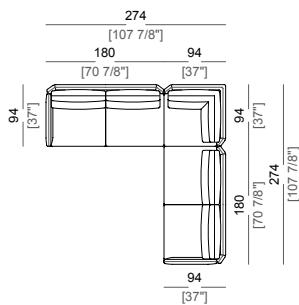

**Seat height:** 40 cm

**Arm height:** 65 cm

**Feet:** chromed metal or micaceous brown stained metal, h. 18 cm.

**Attention:** the perimeters of the base and of the arm/backrest are outlined with double stitching. In the case of thicker fabrics, there will be a single line of stitching.

**Piano di molleggio:** cinghie elastiche.

**Altezza seduta:** 40 cm

**Altezza bracciolo:** 65 cm

**Piedi:** metallo cromato o verniciato marrone micaceo, h. 18 cm.

**Attenzione:** il perimetro della base e del bracciolo/schienale è marcato da una doppia cucitura; per tessuti di grosso spessore la cucitura sarà semplice.

**Sofa**  
Divano

**Right or left unit**  
Elemento laterale dx o sx

**Central unit**  
Elemento centrale

**Square corner**  
Angolo

**Chaise-longue with right or left short arm**  
Chaise longue dx o sx

**Dormeuse**  
Dormeuse

**Pouf**  
Pouf

**Composition A**  
Composizione A

**Composition B**  
Composizione B

**Composition C**  
Composizione C