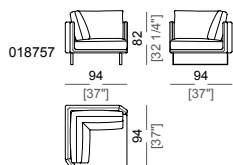

**Seat height:** 40 cm

**Arm height:** 65 cm

**Feet:** chromed metal or micaceous brown stained metal, h. 18 cm.

**Attention:** the perimeters of the base and of the arm/backrest are outlined with double stitching. In the case of thicker fabrics, there will be a single line of stitching.

**Piano di molleggio:** cinghie elastiche.

**Altezza seduta:** 40 cm

**Altezza bracciolo:** 65 cm

**Piedi:** metallo cromato o verniciato marrone micaceo, h. 18 cm.

**Attenzione:** il perimetro della base e del bracciolo/schienale è marcato da una doppia cucitura; per tessuti di grosso spessore la cucitura sarà semplice.

**Sofa**  
Divano

**Right or left unit**  
Elemento laterale dx o sx

**Central unit**  
Elemento centrale

**Square corner**  
Angolo

**Chaise-longue with right or left short arm**  
Chaise longue dx o sx

**Dormeuse**  
Dormeuse

**Pouf**  
Pouf

**Composition A**  
Composizione A

**Composition B**  
Composizione B

**Composition C**  
Composizione C