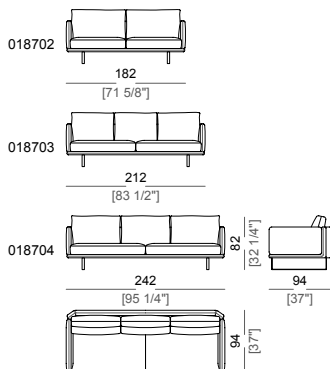

**Seat height:** 40 cm

**Arm height:** 65 cm

**Feet:** chromed metal or micaceous brown stained metal, h. 18 cm.

**Attention:** the perimeters of the base and of the arm/backrest are outlined with double stitching. In the case of thicker fabrics, there will be a single line of stitching.

**Piano di molleggio:** cinghie elastiche.

**Altezza seduta:** 40 cm

**Altezza bracciolo:** 65 cm

**Piedi:** metallo cromato o verniciato marrone micaceo, h. 18 cm.

**Attenzione:** il perimetro della base e del bracciolo/schienale è marcato da una doppia cucitura; per tessuti di grosso spessore la cucitura sarà semplice.

**Sofa**  
Divano

**Right or left unit**  
Elemento laterale dx o sx

**Central unit**  
Elemento centrale

**Square corner**  
Angolo

**Chaise-longue with right or left short arm**  
Chaise longue dx o sx

**Dormeuse**  
Dormeuse