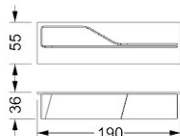

Eingeklemmt Modulregal mit Holz Struktur und Einlegeböden. LED Lichtanlage mit Touch-System

Bibliothèque modulaire à emboîtement avec structure et étagères en bois. Eclairage à LED avec touch-system.

MISURE STANDARD/STANDARD SIZE/STANDARDGRÖSSEN/MESURES STANDARDS

RIPIANO SINGOLO / SINGLE SHELF / EINZELREGAL / ETAGERE SINGLE

190 x 36 x 55 h

Laccato opaco* / Matt lacquered* / Matt lackiert* / Laqué mat*

Rovere Henné / Henné Oakwood / Eichenholz Henné / Chêne Henné

Schiena in ebano lucido, mensola in ottone (104) satinato. / Back in shiny ebony wood, shelf in satin finish brass (104M) / Rückwand aus glänzend Ebenholz. Regal Ausführung Messing (104M) satiniert. / Dos en ebène brillant, étagère en laiton (104M) satiné.