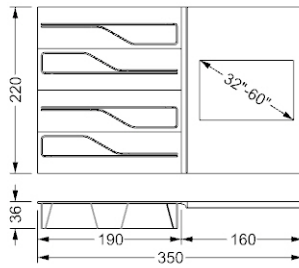

Composizione libreria a 4 ripiani con illuminazione LED e Movie Porta-TV** con cornici legno laccato opaco henné.

Bookcase with 4 shelves with LED lighting combined with Movie Porta-TV** with frames in matt henné finish.

Zusammensetzung mit 4 Regalen mit LED Licht und mit Movie Porta-TV** mit Holzrahmen matt lackiert Farbe henné.

Composition bibliothèque à 4 étagères avec éclairage LED et Movie Porta-TV** avec cadres en bois laqué mat henné.

MISURE STANDARD/STANDARD SIZE/STANDARDGRÖSSEN/MESURES STANDARDS

350 x 36 x 220 h

Laccato opaco* / Matt lacquered* / Matt lackiert* / Laqué mat*

Rovere Henné / Henné Oakwood / Eichenholz Henné / Chêne Henné

Schiena in ebano lucido, mensole in ottone (104) satinato. / Back in shiny ebony wood, shelves in satin finish brass (104M) / Rückwand aus glänzend Ebenholz. Regale Ausführung Messing (104M) satiniert. / Dos en ébène brillant, étagères en laiton (104M) satiné.

**All'ordine specificare: marca, modello e pollici di TV LED (sp. max cm 7) / **In the order to specify: brand, model and inches of LED TV (max thickness cm 7) / **Bei der Bestellung folgenden Angabe sind genau anzugeben: Zeichen, Model und Zoll von TV LED (max. Sf. 7 cm) / **A la commande, à spécifier: marque, modèle et pouces du téléviseur LED (ép.max cm 7)

3,10