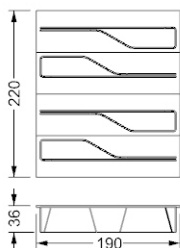

SEGNO LIBRERIA

4 RIPIANI

DISEGNO PININFARINA

mc kg

Composizione libreria a 4 ripiani in legno. Illuminazione a LED con touch-system

Bookcase with 4 wooden shelves. LED lighting with touch-system

Zusammensetzung mit 4 Regalen. LED Lichtanlage mit Touch-System

Bibliothèque à 4 étagères. Eclairage à LED avec touch-system.

MISURE STANDARD/STANDARD SIZE/STANDARDGRÖSSEN/MESURES STANDARDS

190 x 36 x 220 h

Laccato opaco* / Matt lacquered* / Matt lackiert* / Laqué mat*

Rovere Henné / Henné Oakwood / Eichenholz Henné / Chêne Henné

Schiena in ebano lucido, mensola in ottone (104) satinato. / Back in shiny ebony wood, shelf in satin finish brass (104M) / Rückwand aus glänzend Ebenholz. Regal Ausführung Messing (104M) satiniert. / Dos en ebène brillant, étagère en laiton (104M) satiné.