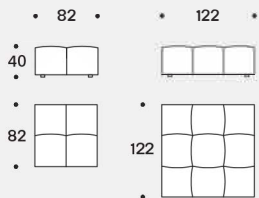

Laterali fissi DX-SX / Fixed right-left side units

Angoli fissi / Fixed corner units

Centrali / Central units

Penisole fisse DX-SX / Fixed right-left chaise longue / 174

Penisole fisse DX-SX / Fixed right-left chaise longue / 214

Penisola fissa DX-SX / Fixed right-left chaise longue / 254

Penisola fissa DX-SX / Fixed right-left chaise longue / 132

Pouf

Cuscini schiena / Back cushions

Cuscino arredo / Throw cushion