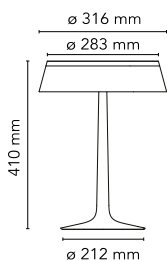

Bon Jour

par Philippe Starck , 2015

Lampe de table à lumière diffuse. Base et diffuseur en PMMA transparent moulé par injection. Source lumineuse de technologie Edge Lighting. Câble électrique longueur utile 200 cm, avec interrupteur variateur ON/OFF et réglage du flux lumineux 10-100%. Bloc prise-transformateur avec fiches interchangeables.

Montage	Table
Environnement	Intérieur
Finition	Blanc, Cuivre, Chrome, Chrome mat
Poids	2,0 Kg
Sources d'éclairage disponibles	1 x EDGE LIGHTING 13W 811lm 2700K CRI90 [i] DIMMER
Urgence	Sans
Tension	100-240/24V
Puissance	13W
Batterie	Non
Alimentation fournie	Non