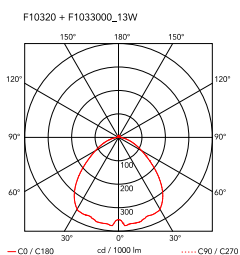

Couleurs	 F1032009 - Blanc F1032046 - Chrome mat F1032057 - Chrome F1032015 - Cuivre

Certificat