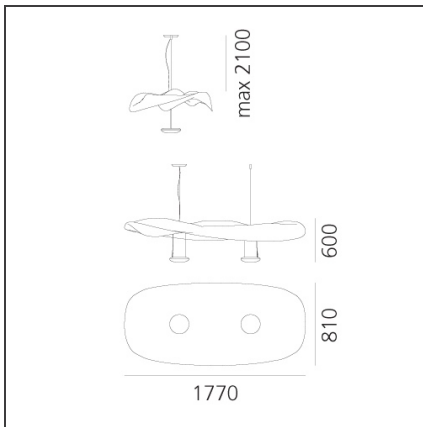

Cosmic Angel Suspension

IP20     

Dimmable: +  -

DESSINS TECHNIQUES

DESSINÉ PAR

Ross Lovegrove

DESCRIPTION

«Mon idée de départ était de figer un instant qui semble être créé par l'air courant sur une lame mince, en obtenant un flux et un rythme très naturels dans un léger revêtement sculptural. Le résultat final consiste en un appareil qui semble suspendu, en dépit de la loi de l'apesanteur, sur un coussin d'air... comme le cosmos dans les formes et les géométries complexes qui paraissent défier toutes les logiques et créer un sentiment d'infini.»

CARACTÉRISTIQUES

Code Article :	1513010A	Matériaux:	ABS, aluminium
Couleur:	Chrome Poli	Séries:	Design, Hydro
Installation:	Applique, Suspension, Plafonnier	Emission:	Indirecte
Environnement:	Indoor		

DIMENSIONS

Longueur :	cm 178
Largeur:	cm 80
Hauteur:	cm 41
Hauteur max. du plafond:	cm 200

SOURCE NON INCLUSE

Catégorie:	HALO	Rendu des couleurs:	1a
Nombre:	2	Température de Couleur (K):	2950K
Watt:	400W		
Lbs:	Qt-de12		
Culot:	R7s		