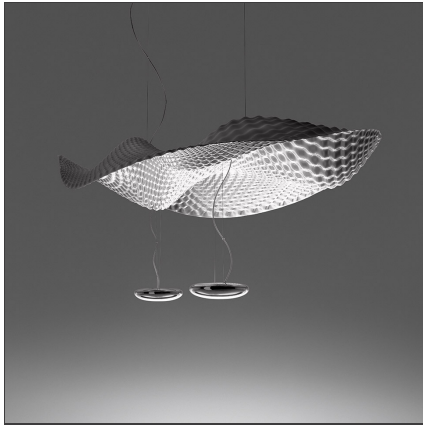

Cosmic Angel Suspension

IP20     

Dimmable: +  -

DESSINS TECHNIQUES

DESSINÉ PAR

Ross Lovegrove

DESCRIPTION

«Mon idée de départ était de figer un instant qui semble être créé par l'air courant sur une lame mince, en obtenant un flux et un rythme très naturels dans un léger revêtement sculptural. Le résultat final consiste en un appareil qui semble suspendu, en dépit de la loi de l'apesanteur, sur un coussin d'air... comme le cosmos dans les formes et les géométries complexes qui paraissent défier toutes les logiques et créer un sentiment d'infini.»

CARACTÉRISTIQUES

Code Article :	1513010A	Matériaux:	ABS, aluminium
Couleur:	Chrome Poli	Séries:	Design, Hydro
Installation:	Applique, Suspension, Plafonnier	Emission:	Indirecte
Environnement:	Indoor		

DIMENSIONS

Longueur :	cm 178
Largeur:	cm 80
Hauteur:	cm 41
Hauteur max. du plafond:	cm 200

SOURCE NON INCLUSE

Catégorie:	HALO	Rendu des couleurs:	1a
Nombre:	2	Température de Couleur (K):	2950K
Watt:	400W		
Lbs:	Qt-de12		
Culot:	R7s		

SOURCES ALTERNATIVES

Catégorie:	LED
Nombre:	2
Watt:	11w
Flux Lumineux (lm):	1110lm
Typologie:	2
Culot:	R7s
Class:	A

LUMINAIRE

Watt:	800W	Flux Lumineux (lm):	18000lm
Tension:	220V-240V	CCT:	2950K