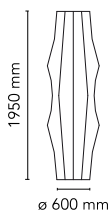

Fantasma

par Tobia Scarpa , 1961

Lampadaire à lumière diffuse. Structure interne en acier recouvert d'une peinture poudre blanche. Diffuseur en résine « cocoon » pulvérisée sur la structure revêtue d'une protection transparente appliquée par jet à la fin du montage. Sur le câble il y a le dimmer électronique qui permet de régler pas à pas l'intensité lumineuse.

Montage	Sol
Environnement	Intérieur
Finition	Cocon
Poids	10.5 Kg
Sources d'éclairage disponibles	4 x HSGSA E27 46W 2700K 700lm - RF23158 4 x LED E27 8W 2700K 740lm - RF25323 4 x LED E27 8W 3000K 740lm - RF25317 4 x LED E27 13W 3000K T38 1400lm - RF25535
Urgence	Sans
Interrupteurs	Sur le câble, il y a le dimmer électronique qui permet de régler pas à pas l'intensité lumineuse.
Tension	220-240V
Puissance	4x MAX 60W
Batterie	Non
Alimentation fournie	Oui
Matériels	Cocon, Acier
Couleurs	● F2201009 - Cocon