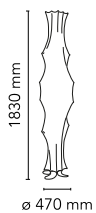

Fantasma Piccolo

par Tobia Scarpa , 1961

Lampadaire à lumière diffuse. Structure interne en acier recouvert d'une peinture poudre blanche. Diffuseur en résine « cocoon » pulvérisée sur la structure revêtue d'une protection transparente appliquée par jet à la fin du montage. Sur le câble il y a le dimmer électronique qui permet de régler pas à pas l'intensité lumineuse.

Montage	Sol
Environnement	Intérieur
Finition	Cocon
Poids	10 Kg
Sources d'éclairage disponibles	3 x HSGSA E27 46W 2700K 700lm - RF23158 3 x LED E27 13W 3000K T38 1400lm - RF25535
Urgence	Sans
Interrupteurs	Sur le câble, il y a le dimmer électronique qui permet de régler pas à pas l'intensité lumineuse.
Tension	220-240V
Puissance	3x MAX 60W
Batterie	Non
Alimentation fournie	Oui
Matériels	Cocon, Acier
Couleurs	● F2101009 - Cocon