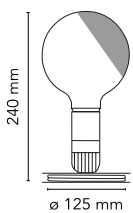

Lampadina

par Achille Castiglioni , 1972

Lampe de table à lumière directe/diffuse. Base en aluminium anodisé qui permet également d'enrouler le câble électrique. Douille en bakélite (recouverte d'un vernis liquide pour les coloris orange et violet). Ampoule globolux en verre transparent partiellement sablée.

Montage	Table
Environnement	Intérieur
Finition	Noir, Orange
Poids	0.3 Kg
Sources d'éclairage disponibles	1 x LED E27 2W No dim. 2700K Globol Sap. 200lm - RF24054
Urgence	Sans
Interrupteurs	Interrupteur ON/OFF basculant placé sur la douille
Tension	230V
Puissance	MAX 5W
Batterie	Non
Alimentation fournie	Oui
Longueur cordon	2300 mm
Matériels	Aluminium
Couleurs	● F3300000 - Noir ● F3300075 - Orange