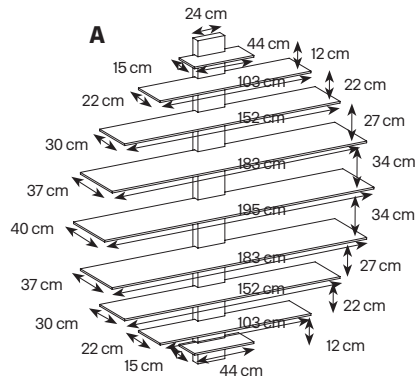

I	dimensioni	spessore	volume	carico ammesso	peso
E	dimension	thickness	volume	admitted load	weight
D	abmessungen	stärke	volumen	tragfähigkeit	gewicht
F	dimension	épaisseur	volume	charge admise	poids

	cm	mm	m3	kg	kg
--	----	----	----	----	----

Mondovisione Mondovisione TV

design G. T. Garattoni 2007

A 195 x 44 x h 222

12

0,52

30*

173

B 195 x 44 x h 222

12

0,50

30*

152

* ogni ripiano / on each shelf / auf jedem Bord / pour chaque étagère

- Libreria o porta hi-fi a muro.
Supporto centrale passa cavi in acciaio specchiato.
Ripiani in vetro trasparente temperato.
- Library or hi-fi wall unit.
Central cableholder support in mirrored steel.
Shelves in transparent tempered glass.
- Wandregal oder Hi-fi Element.
Zentraler Kabelrohr aus verspiegeltem Stahl.
Böden aus transparentem Hartglas.
- Librairie à mure ou porte Hi-fi.
Support central chaumard en acier réfléchissant.
Étagères en verre transparent trempé.