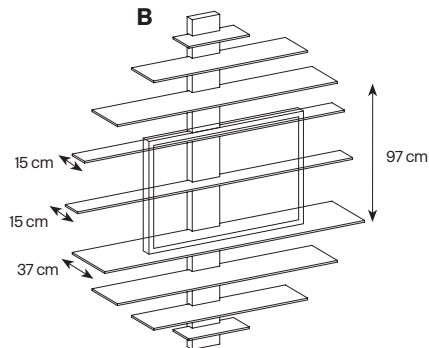

I	dimensioni	spessore	volume	carico ammesso	peso
E	dimension	thickness	volume	admitted load	weight
D	abmessungen	stärke	volumen	tragfähigkeit	gewicht
F	dimension	épaisseur	volume	charge admise	poids

	cm	mm	m3	kg	kg
--	----	----	----	----	----

Mondovisione Mondovisione TV

design G. T. Garattoni 2007

A 195 x 44 x h 222

12

0,52

30*

173

B 195 x 44 x h 222

12

0,50

30*

152

* ogni ripiano / on each shelf / auf jedem Bord / pour chaque étagère

- Libreria o porta hi-fi a muro.
Supporto centrale passa cavi in acciaio specchiato.
Ripiani in vetro trasparente temperato.
- Library or hi-fi wall unit.
Central cableholder support in mirrored steel.
Shelves in transparent tempered glass.
- Wandregal oder Hi-fi Element.
Zentraler Kabelrohr aus verspiegeltem Stahl.
Böden aus transparentem Hartglas.
- Librairie à mure ou porte Hi-fi.
Support central chaumard en acier réfléchissant.
Étagères en verre transparent trempé.