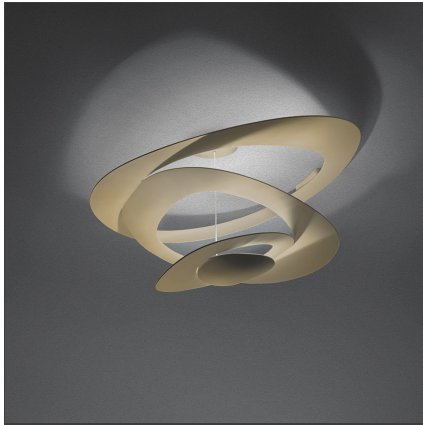

## Pirce Ceiling LED 3000K Gold

IP20     

Dimmable: +  -

### DESCRIPTION

Un disque mince donne naissance à des volutes flottantes qui retombent doucement vers le bas en créant des effets magiques de forme et de lumière. Plafonnier disponible en 2 dimensions : classique ou mini. Source HALO ou LED, sera incluse. Finition : blanc, or ou noir. Cette gamme se décline également en suspension et en applique.

### CARACTÉRISTIQUES

<b>Code Article :</b>	1253120A	<b>Matériaux:</b>	Aluminum
<b>Couleur:</b>	Or	<b>Séries:</b>	Design
<b>Installation:</b>	Plafonnier	<b>Type de projet:</b>	Résidentiels
<b>Environnement:</b>	Indoor	<b>Emission:</b>	Indirecte