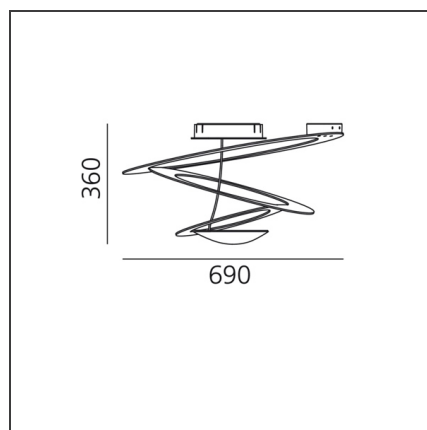

Pirce Mini Ceiling LED White 3000K

IP20    

Dimmable: +  -

DESSINÉ PAR

Giuseppe Maurizio Scutellà

DESCRIPTION

Un disque mince donne naissance à des volutes flottantes qui retombent doucement vers le bas en créant des effets magiques de forme et de lumière. Plafonnier disponible en 2 dimensions : classique ou mini. Source HALO ou LED, sera incluse. Finition : blanc, or ou noir. Cette gamme se décline également en suspension et en applique.

DESSINS TECHNIQUES

CARACTÉRISTIQUES

Code Article :	1255110A	Matériaux:	Aluminum
Couleur:	Blanc	Séries:	Design
Installation:	Plafonnier		

DIMENSIONS

Hauteur:	cm 36	Test au fil incandescent:	650
-----------------	-------	----------------------------------	-----