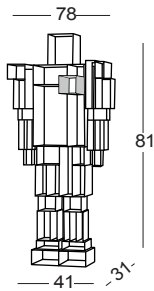

CASAMANIA

SCHEMA TECNICA

Product Chart - Fiche Technique - Ficha de Producto

ROBOX  
design Fabio Novembre

CASAMANIA

**SCHEMA TECNICA**

PRODUCT CHART - FICHE TECHNIQUE - FICHA DE PRODUCTO

**CM9003**

**CM9003Z**

mazingaZ limited edition

IMBALLO - PACKAGING - EMBALLAGE - EMBALAJE

				N° COLLI
<b>CM9003 body :</b>	1	50	0,358	1
<b>CM9003 legs :</b>	1	36,5	0,177	1
<b>CM9003Z body:</b>	1	50	0,358	1
<b>CM9003Z legs:</b>	1	36,5	0,177	1