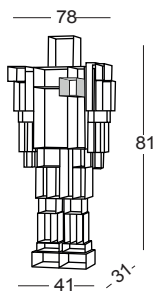

CASAMANIA

SCHEMA TECNICA

Product Chart - Fiche Technique - Ficha de Producto

ROBOX  
design Fabio Novembre

CASAMANIA

**SCHEMA TECNICA**

PRODUCT CHART - FICHE TECHNIQUE - FICHA DE PRODUCTO

**CM9003**

**CM9003Z**

mazingaZ limited edition

IMBALLO - PACKAGING - EMBALLAGE - EMBALAJE

				N° COLLI
<b>CM9003 body :</b>	1	50	0,358	1
<b>CM9003 legs :</b>	1	36,5	0,177	1
<b>CM9003Z body:</b>	1	50	0,358	1
<b>CM9003Z legs:</b>	1	36,5	0,177	1